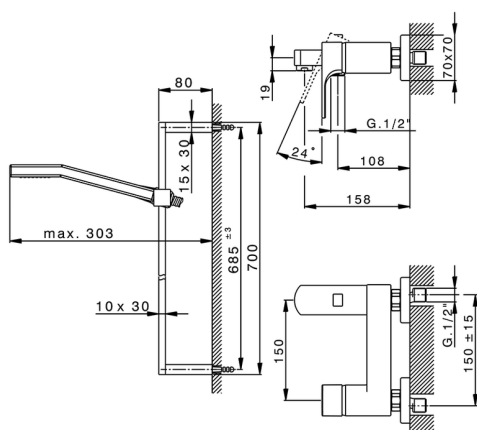

## Bañera monomando con duplex CUBIC\_CU000062

MODELO **CU000062**

Bañera monomando con duplex, barra 70 cm con soporte corredizo, duchita una función Quad 42x18 mm de ABS, flexible liso SILVERFLEX 150 cm

### CARACTERÍSTICAS

Recambio Cartucho **ZZ93196000**

**Cartucho Monomando 38 mm**

2025-01-15