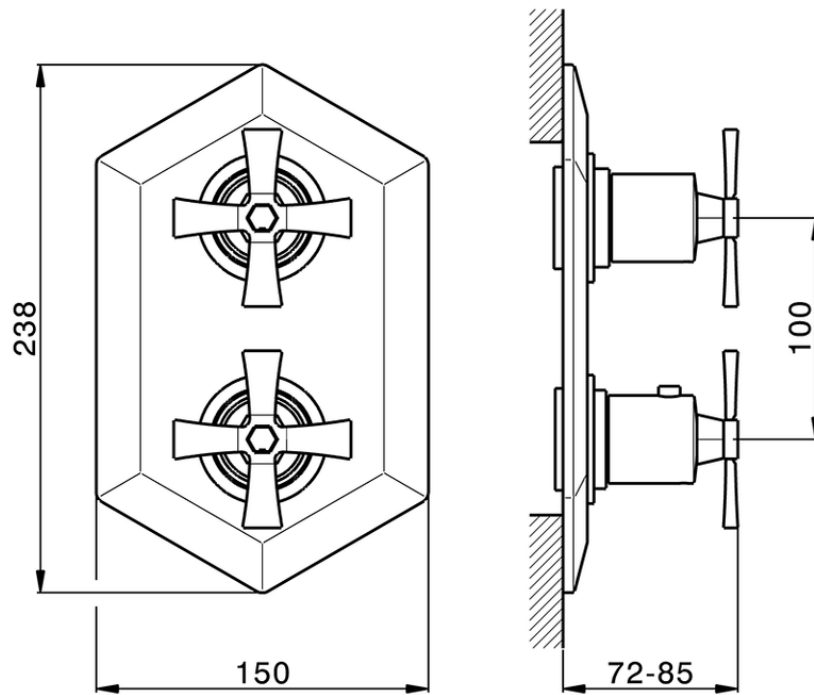

## Parte externa termostático ducha emp. 2 salidas CHERIE\_CX019100

CX019100

<https://es.cisal.it/parte-externa-termostatico-ducha-emp-2-salidas-cherie-cx019100>

ZA019100

<https://es.cisal.it/parte-empotrada-termostatico-ducha-2-salidas-empotrado-za019100>