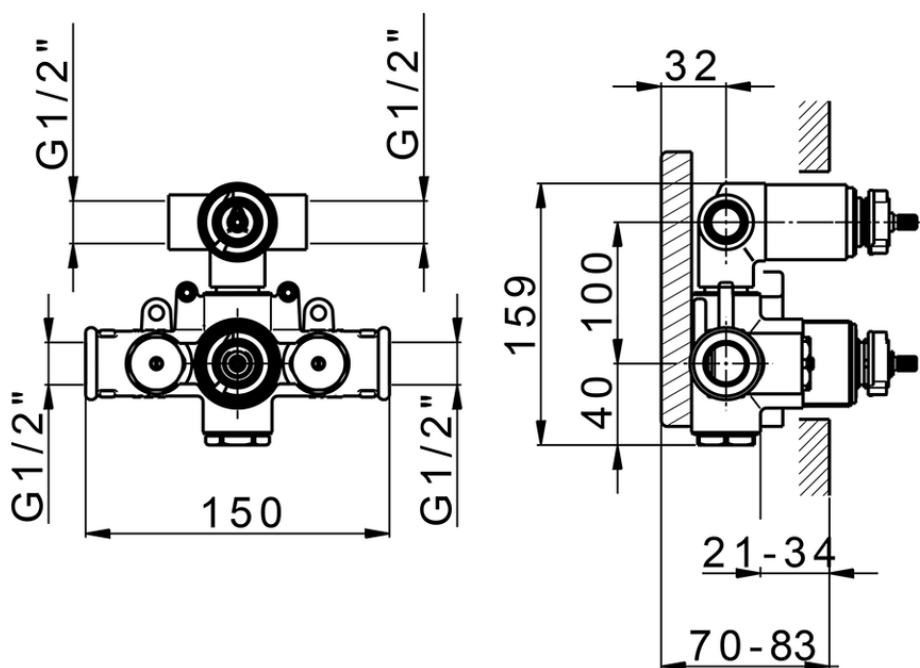

## Parte externa termostático ducha emp. 2 salidas CHERIE\_CX019100

CX019100

<https://es.cisal.it/parte-externa-termostatico-ducha-emp-2-salidas-cherie-cx019100>

ZA019100

<https://es.cisal.it/parte-empotrada-termostatico-ducha-2-salidas-empotrado-za019100>