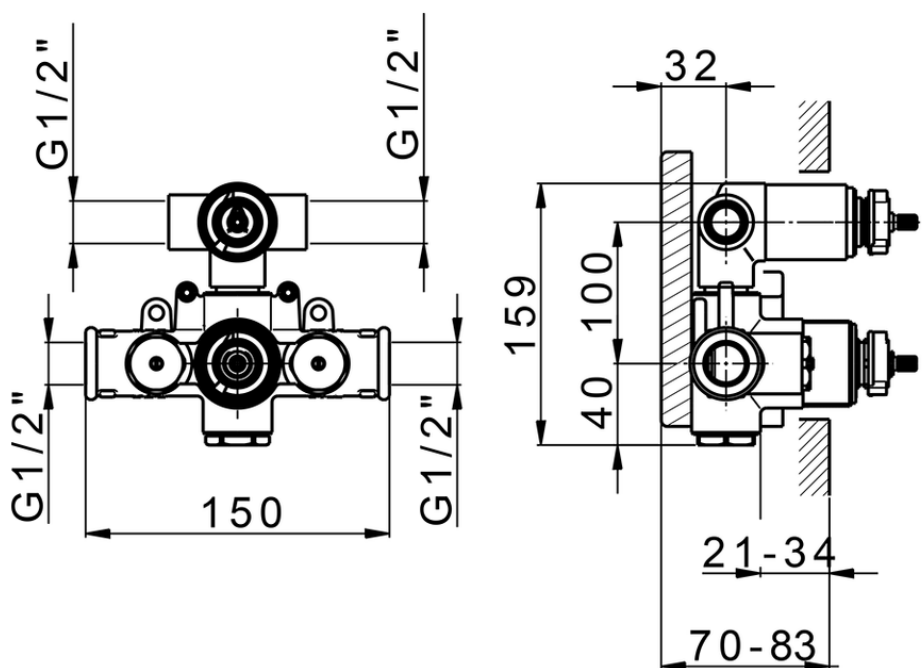

## Parte externa termostático ducha emp. 2 salidas CHERIE\_CX019100

CX019100

<https://es.cisal.it/parte-externa-termostatico-ducha-emp-2-salidas-cherie-cx019100>

ZA019100

<https://es.cisal.it/parte-empotrada-termostatico-ducha-2-salidas-empotrado-za019100>