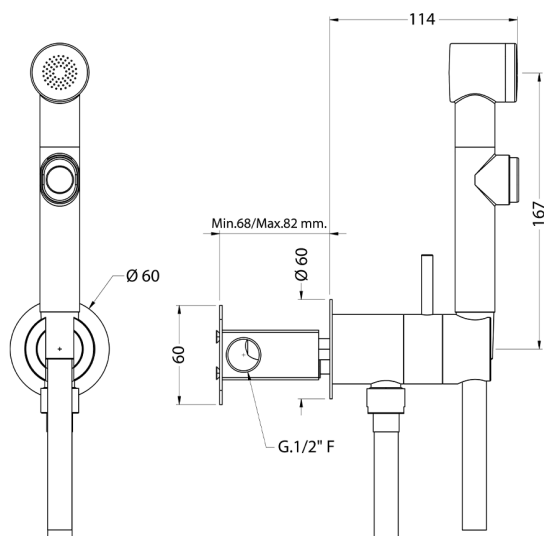

## Kit ducha higiénica para bidé DUCHAS HIGIÉNICAS\_A3007945

MODELO **A3007945**

Kit ducha higiénica para bidé, soporte mural redondo, mezclador progresivo agua caliente-fría, comprensivo de parte empotrada, Ducha higiénica de ABS - flexible PVC 120 cm

ACABADOS DISPONIBLES

CARACTERÍSTICAS

MixedWater **1**

**Ducha higiénica**

### Duchita higiénica

Ducha higiénica, para el cuidado de la higiene personal.

2026-04-30