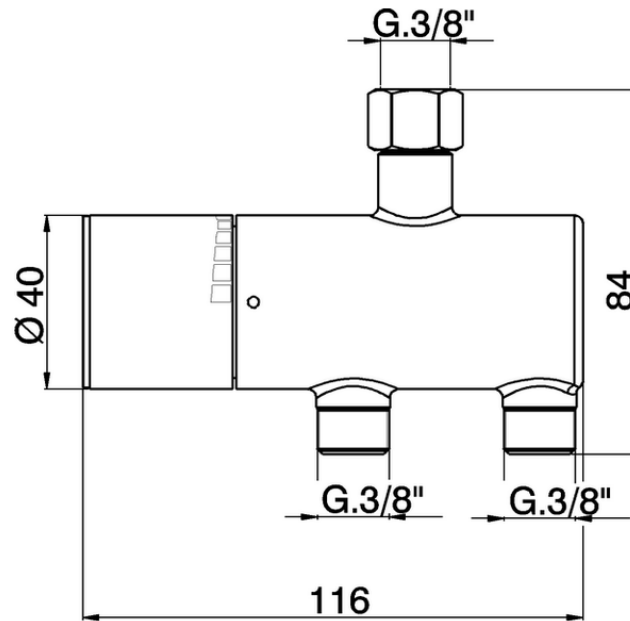

Limitador de temperatura bajo lavabo COMPLEMENTOS_TXT83010

TXT83010

<https://es.cisal.it/limitador-de-temperatura-bajo-lavabo-complementos-txt83010>

2026-04-30