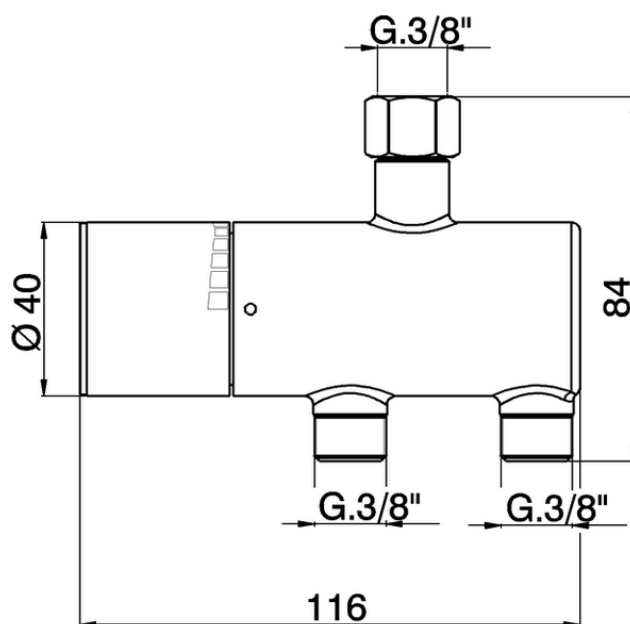

Limitador de temperatura bajo lavabo COMPLEMENTOS_TXT83010

TXT83010

<https://es.cisal.it/limitador-de-temperatura-bajo-lavabo-complementos-txt83010>

2026-06-14