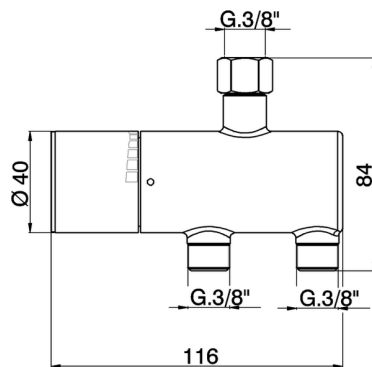

Limitador de temperatura bajo lavabo COMPLEMENTOS_TXT83010

MODELO **TXT83010**

Limitador de temperatura bajo lavabo, sin kit de instalación

ACABADOS DISPONIBLES

21 21 Cromo

61 61 Blanco/Cromo

CARACTERÍSTICAS