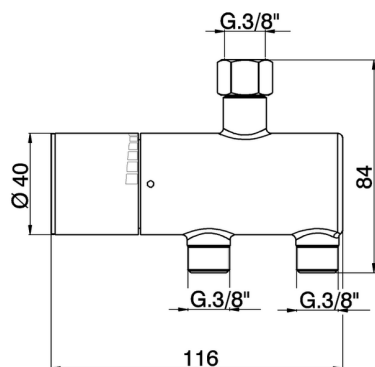

Limitador de temperatura bajo lavabo COMPLEMENTOS_TXT83010

MODELO **TXT83010**

Limitador de temperatura bajo lavabo, sin kit de instalación

ACABADOS DISPONIBLES

21 21 Cromo

61 61 Blanco/Cromo

CARACTERÍSTICAS