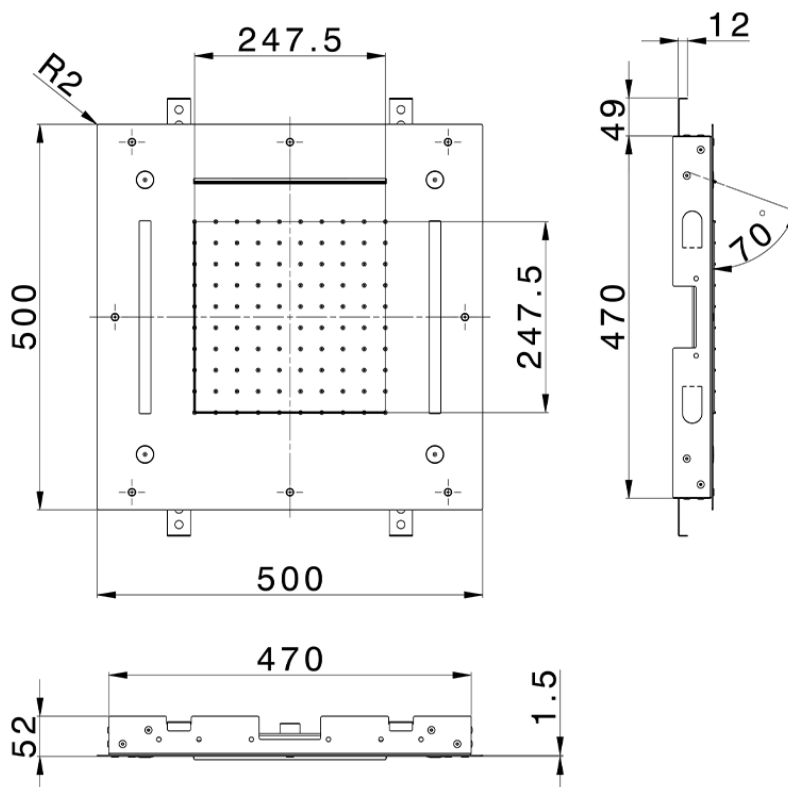

## Rociador de techo con cromoterapia 500x500 mm ZEN SHOWER\_ZS0C0085

ZS0C0085

<https://es.cisal.it/rociador-de-techo-con-cromoterapia-500x500-mm-zen-shower-zs0c0085>

2026-05-01