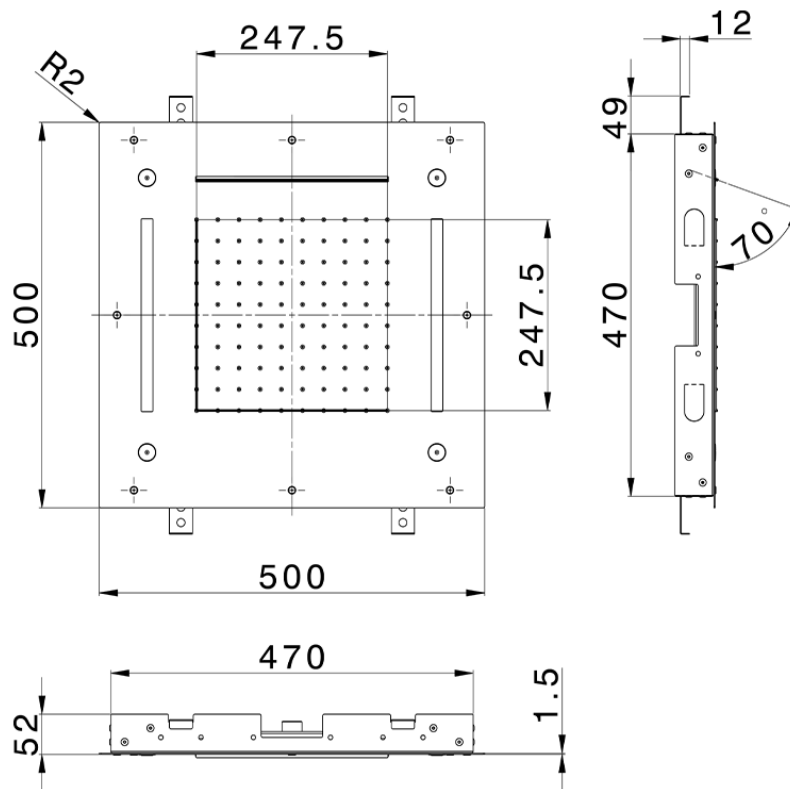

Rociador de techo con cromoterapia 500x500 mm ZEN SHOWER_ZS0C0085

ZS0C0085

<https://es.cisal.it/rociador-de-techo-con-cromoterapia-500x500-mm-zen-shower-zs0c0085>

2026-06-15