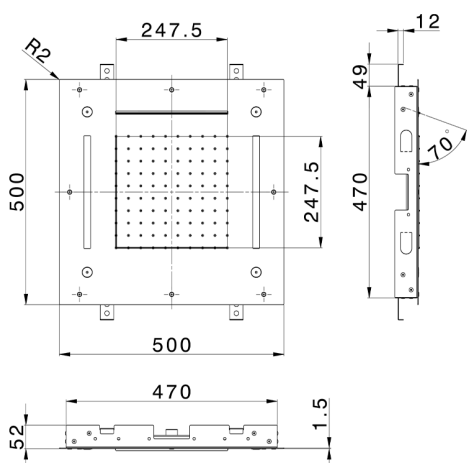

Rociador de techo con cromoterapia 500x500 mm ZEN SHOWER_ZS0C0085

MODELO **ZS0C0085**

Rociador de techo con cromoterapia 500x500 mm, funciones nebulizador de lluvia, funciones cascada, cromoterapia, con teclado empotrado incluido, acero inoxidable AISI 304

ACABADOS DISPONIBLES

-  **D1** D1 Inox Cepillado
-  **40** 40 Negro Mate
-  **4Q** 4Q Blanco Mate
-  **5G** 5G Oro Rosa
-  **D2** D2 Inox brillo

CARACTERÍSTICAS

2026-06-19