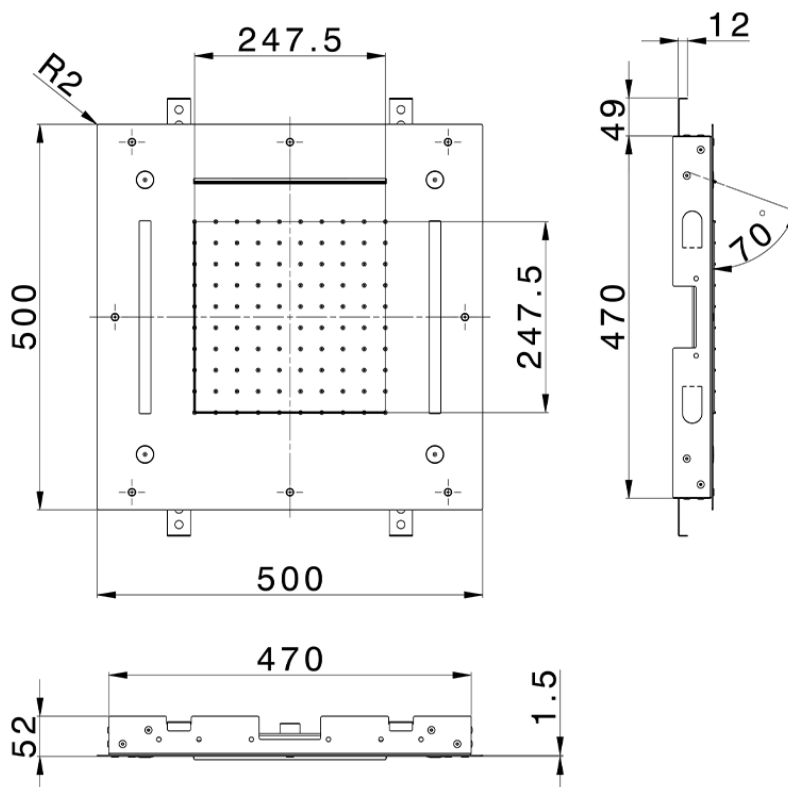

Rociador de techo con cromoterapia 500x500 mm ZEN SHOWER_ZS0C0085

ZS0C0085

<https://es.cisal.it/rociador-de-techo-con-cromoterapia-500x500-mm-zen-shower-zs0c0085>

2026-06-17