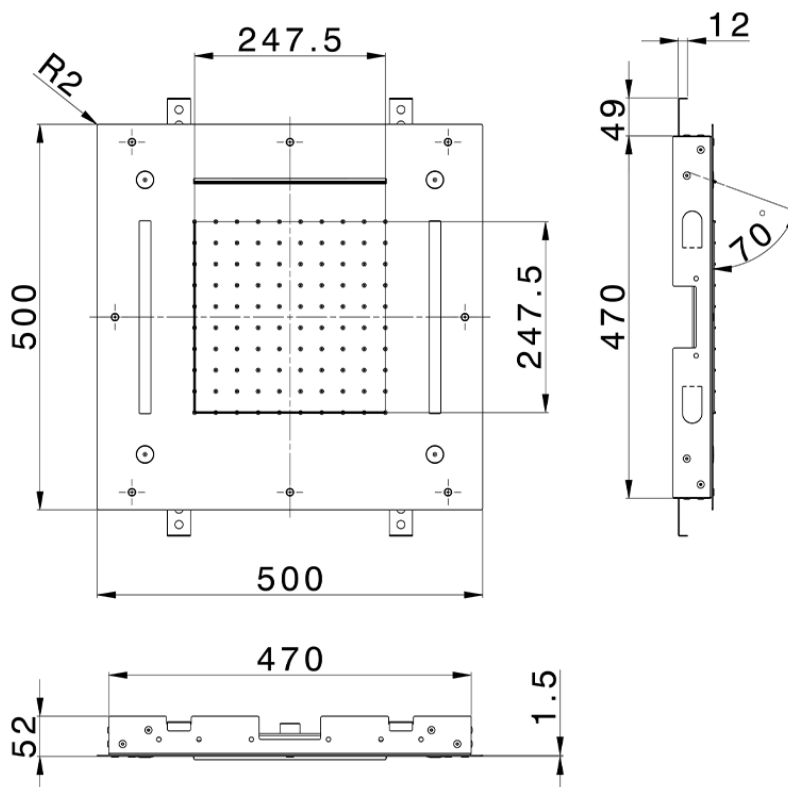

Rociador de techo con cromoterapia 500x500 mm ZEN SHOWER_ZS0C0085

ZS0C0085

<https://es.cisal.it/rociador-de-techo-con-cromoterapia-500x500-mm-zen-shower-zs0c0085>

2026-05-01