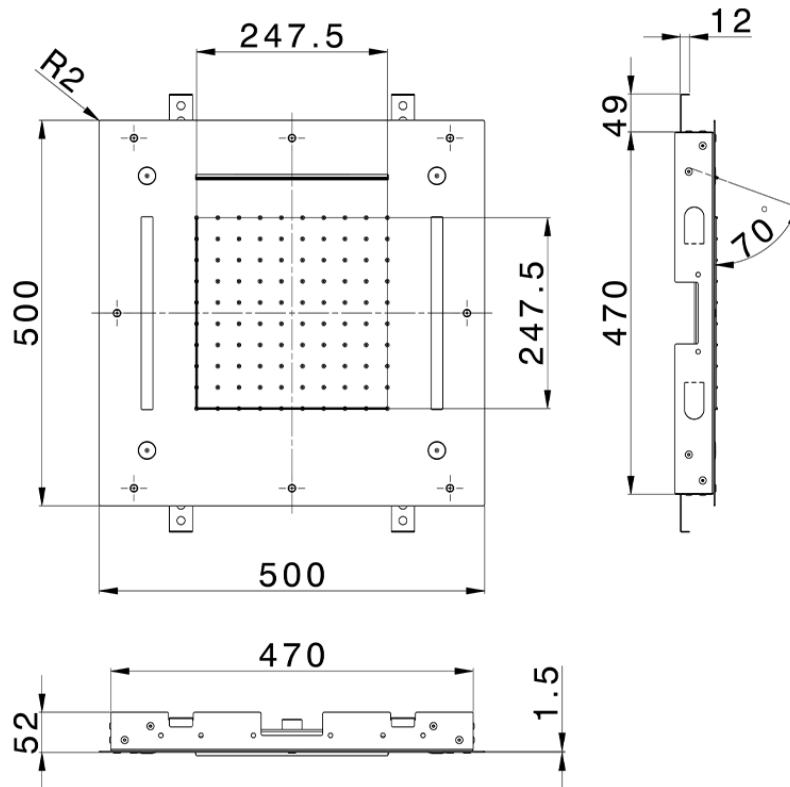

Rociador de techo con cromoterapia 500x500 mm ZEN SHOWER_ZS0C0085

ZS0C0085

<https://es.cisal.it/rociador-de-techo-con-cromoterapia-500x500-mm-zen-shower-zs0c0085>

2026-06-19