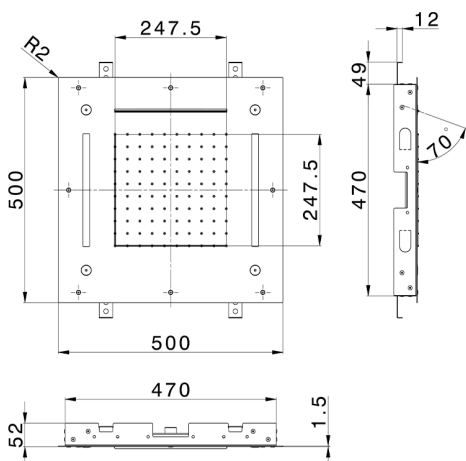

Rociador de techo con cromoterapia 500x500 mm ZEN SHOWER_ZS0C0085

MODELO **ZS0C0085**

Rociador de techo con cromoterapia 500x500 mm, funciones nebulizador de lluvia, funciones cascada, cromoterapia, con teclado empotrado incluido, acero inoxidable AISI 304

ACABADOS DISPONIBLES

-  **D1** D1 Inox Cepillado
-  **40** 40 Negro Mate
-  **4Q** 4Q Blanco Mate
-  **5G** 5G Oro Rosa
-  **D2** D2 Inox brillo

CARACTERÍSTICAS

2026-05-01