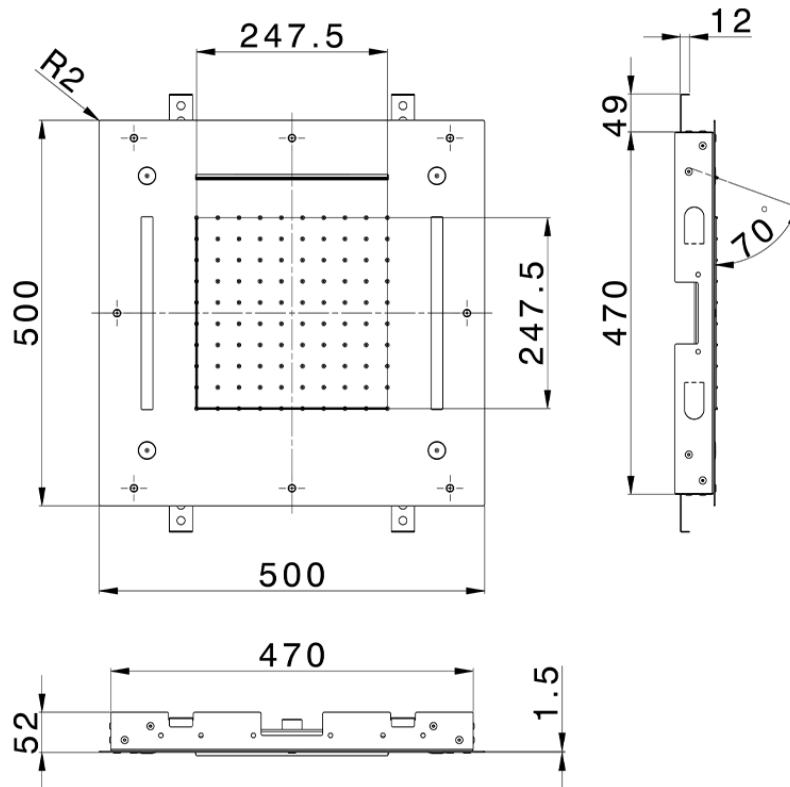

Rociador de techo con cromoterapia 500x500 mm ZEN SHOWER_ZS0C0085

ZS0C0085

<https://es.cisal.it/rociador-de-techo-con-cromoterapia-500x500-mm-zen-shower-zs0c0085>

2026-06-17