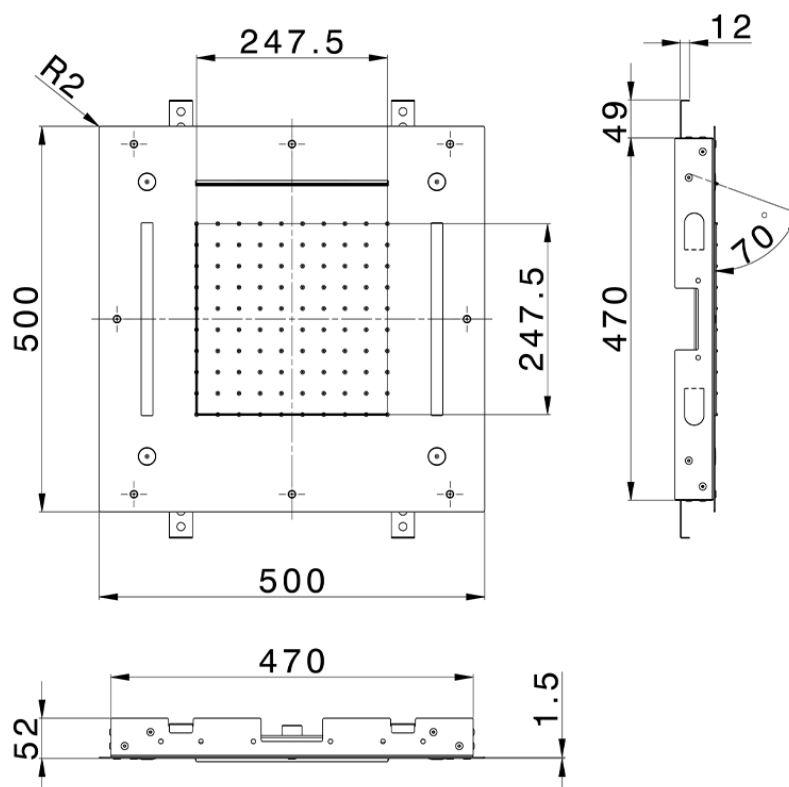

**Rociador de techo con cromoterapia 500x500 mm ZEN SHOWER\_ZS0C0085**

ZS0C0085

<https://es.cisal.it/rociador-de-techo-con-cromoterapia-500x500-mm-zen-shower-zs0c0085>

2026-05-03