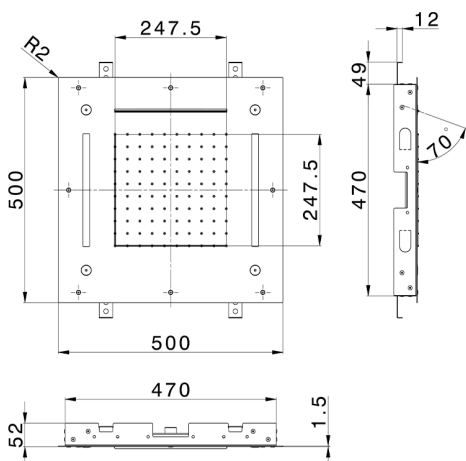

Rociador de techo con cromoterapia 500x500 mm ZEN SHOWER_ZS0C0085

MODELO **ZS0C0085**

Rociador de techo con cromoterapia 500x500 mm, funciones nebulizador de lluvia, funciones cascada, cromoterapia, con teclado empotrado incluido, acero inoxidable AISI 304

ACABADOS DISPONIBLES

-  **D1** D1 Inox Cepillado
-  **40** 40 Negro Mate
-  **4Q** 4Q Blanco Mate
-  **5G** 5G Oro Rosa
-  **D2** D2 Inox brillo

CARACTERÍSTICAS

2026-05-03