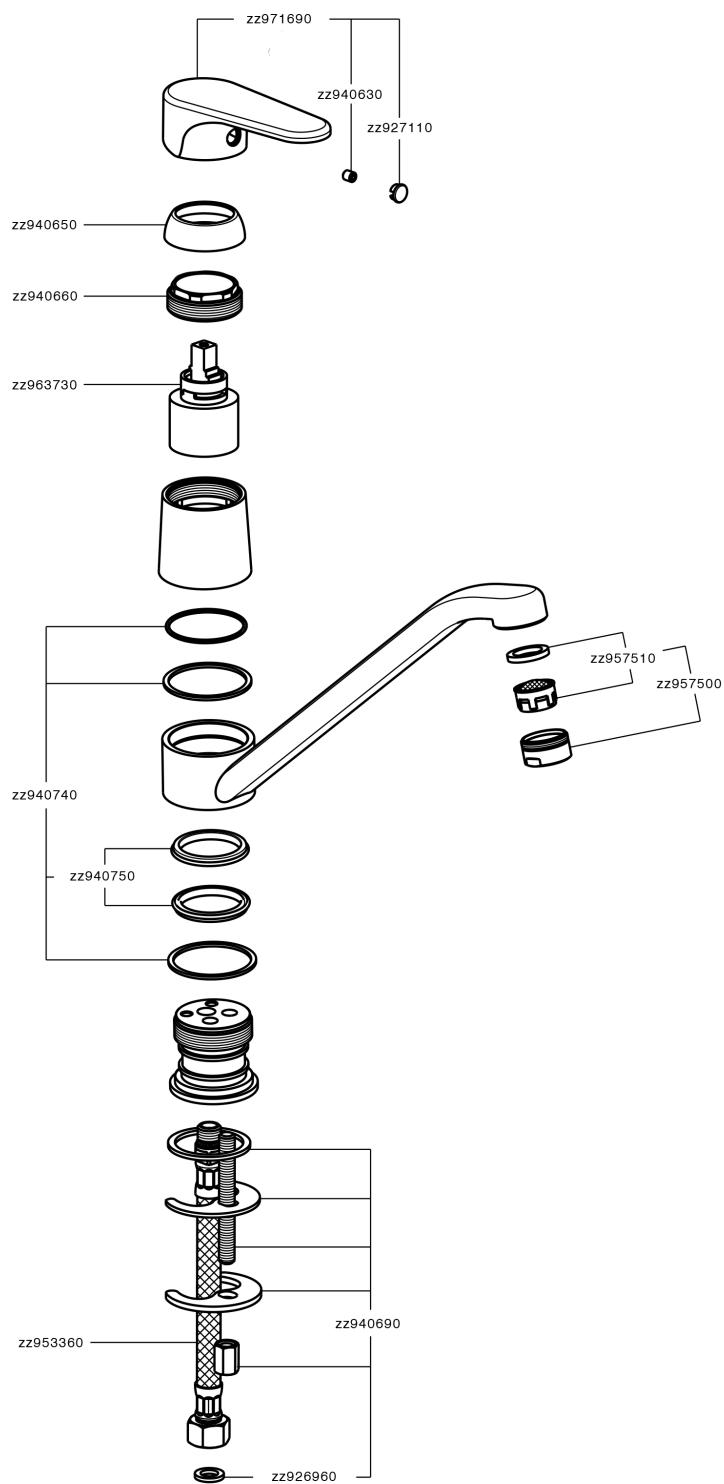

Fregadero monomando EnergySave KITCHEN_A3000585

A3000585

<https://es.cisal.it/fregadero-monomando-energysave-kitchen-a3000585>

2026-04-29