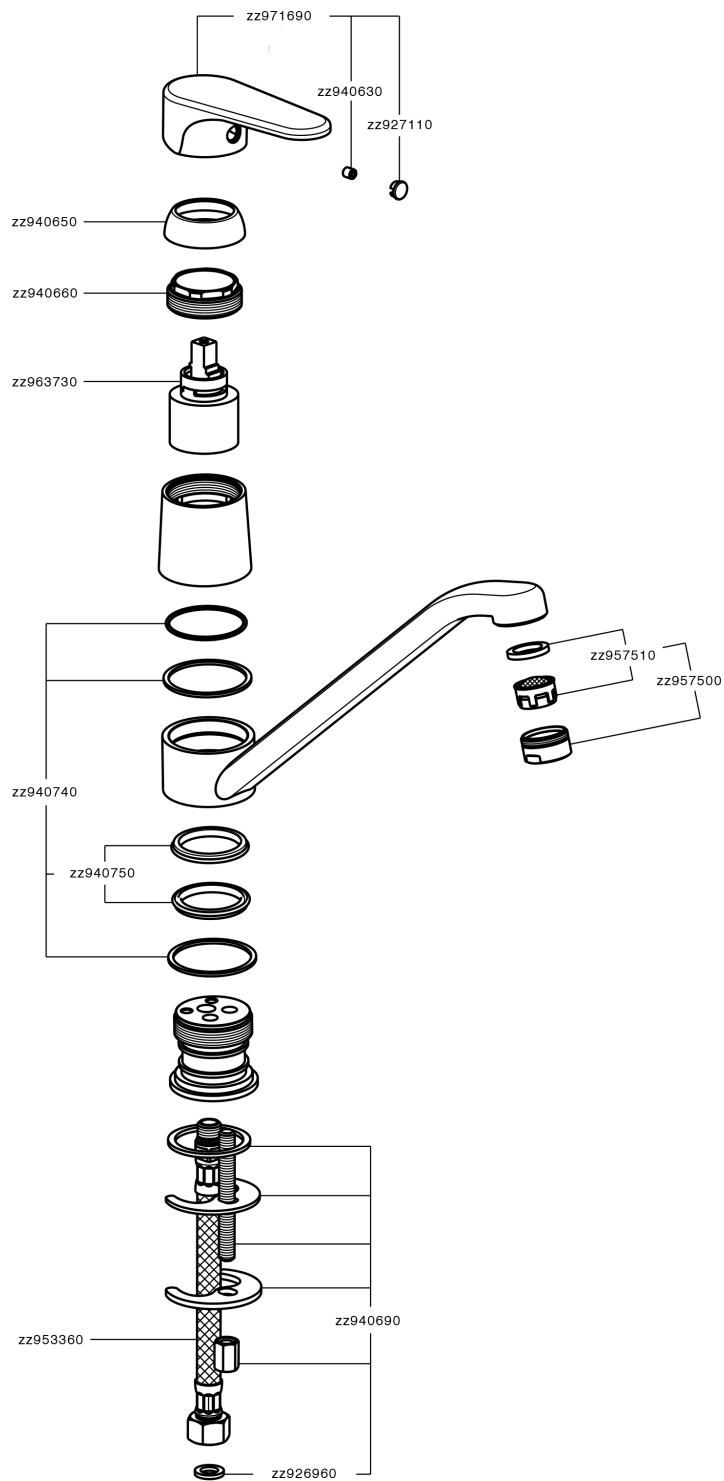

### CARACTERÍSTICAS

Recambio Cartucho **ZZ96373000**

**Cartucho Monomando 35 mm**

### EcoStop

La función EcoStop limita el caudal del agua aproximadamente el 50% de la salida máxima con una leve resistencia en la maneta. Basta con empujar ligeramente más allá de la mitad del tope sólo cuando se requiera la salida máxima de agua. Esto permitirá ahorrar hasta un 50% de agua.

### EnergySave

Gracias al dispositivo EnergySave, si se acciona la maneta en la posición central únicamente saldrá agua fría, de modo que el calentador de agua no se pondrá en marcha y no se desperdiciará agua caliente, lo que supone un ahorro considerable de energía y costes. La temperatura puede ajustarse girando la maneta hacia la izquierda hasta alcanzar la temperatura deseada.