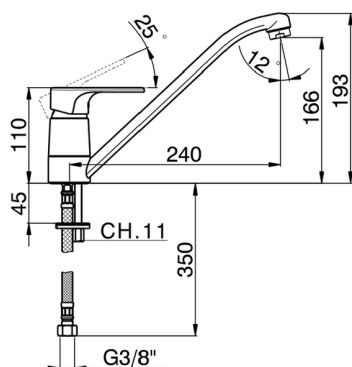

## Fregadero monomando EnergySave KITCHEN\_A3000585

MODELO **A3000585**

Fregadero monomando EnergySave, caño giratorio, latiguillos acero G.3/8"

### CARACTERÍSTICAS

Recambio Cartucho **ZZ96373000**

**Cartucho Monomando 35 mm**

### EcoStop

La función EcoStop limita el caudal del agua aproximadamente el 50% de la salida máxima con una leve resistencia en la maneta. Basta con empujar ligeramente más allá de la mitad del tope sólo cuando se requiera la salida máxima de agua. Esto permitirá ahorrar hasta un 50% de agua.