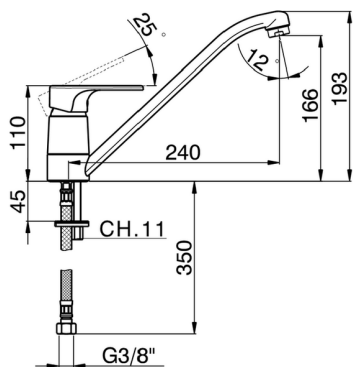

Fregadero monomando EnergySave KITCHEN_A3000585

MODELO **A3000585**

Fregadero monomando EnergySave, caño giratorio, latiguillos acero G.3/8"

ACABADOS DISPONIBLES

-  **21** 21 Cromo
-  **2F** 2F Niquel Cepillado
-  **40** 40 Negro Mate

CARACTERÍSTICAS

Recambio Cartucho **ZZ96373000**

Cartucho Monomando 35 mm

EcoStop

La función EcoStop limita el caudal del agua aproximadamente el 50% de la salida máxima con una leve resistencia en la maneta. Basta con empujar ligeramente más allá de la mitad del tope sólo cuando se requiera la salida máxima de agua. Esto permitirá ahorrar hasta un 50% de agua.