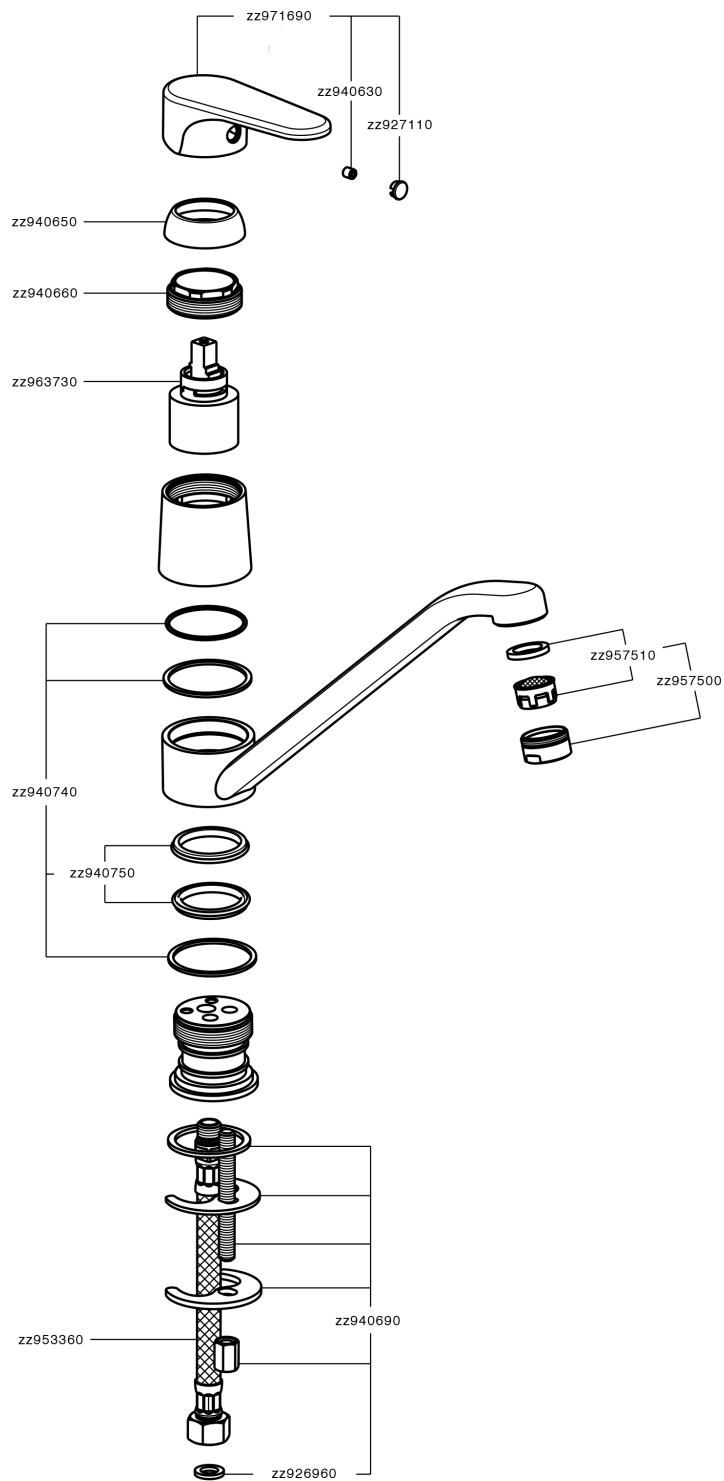

Fregadero monomando EnergySave KITCHEN_A3000585

A3000585

<https://es.cisal.it/fregadero-monomando-energysave-kitchen-a3000585>

2026-04-30