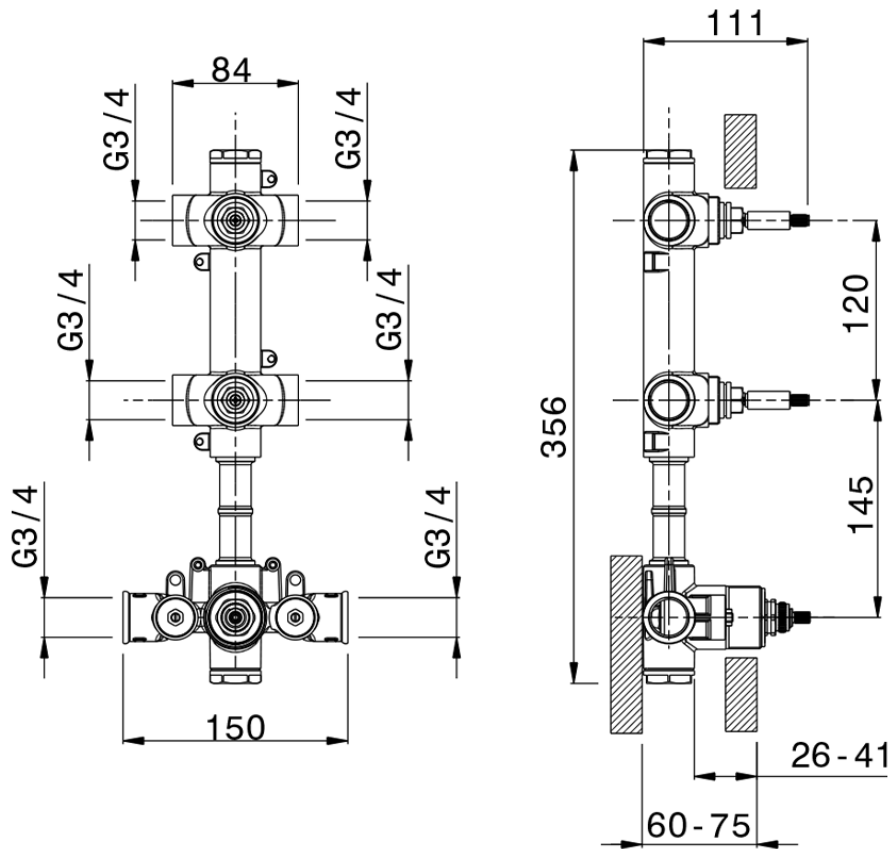

Parte externa termostático ducha 2 funciones WELLNESS_GS00R200

GS00R200

<https://es.cisal.it/parte-externa-termostatico-ducha-2-funciones-wellness-gs00r200>

ZA00V200

<https://es.cisal.it/parte-empotrada-termostatico-ducha-2-funciones-empotrado-za00v200>

ZA00R200

<https://es.cisal.it/parte-empotrada-termostatico-ducha-2-funciones-empotrado-za00r200>

2026-03-14