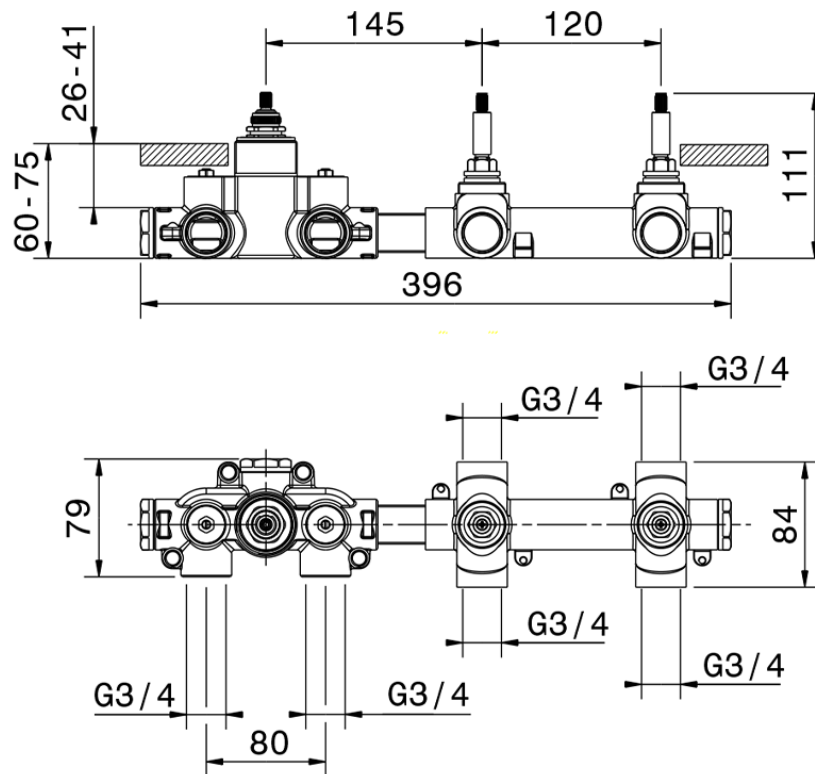

Parte externa termostático ducha 2 funciones WELLNESS_GS00R200

GS00R200

<https://es.cisal.it/parte-externa-termostatico-ducha-2-funciones-wellness-gs00r200>

ZA00V200

<https://es.cisal.it/parte-empotrada-termostatico-ducha-2-funciones-empotrado-za00v200>

ZA00R200

<https://es.cisal.it/parte-empotrada-termostatico-ducha-2-funciones-empotrado-za00r200>

2026-03-14