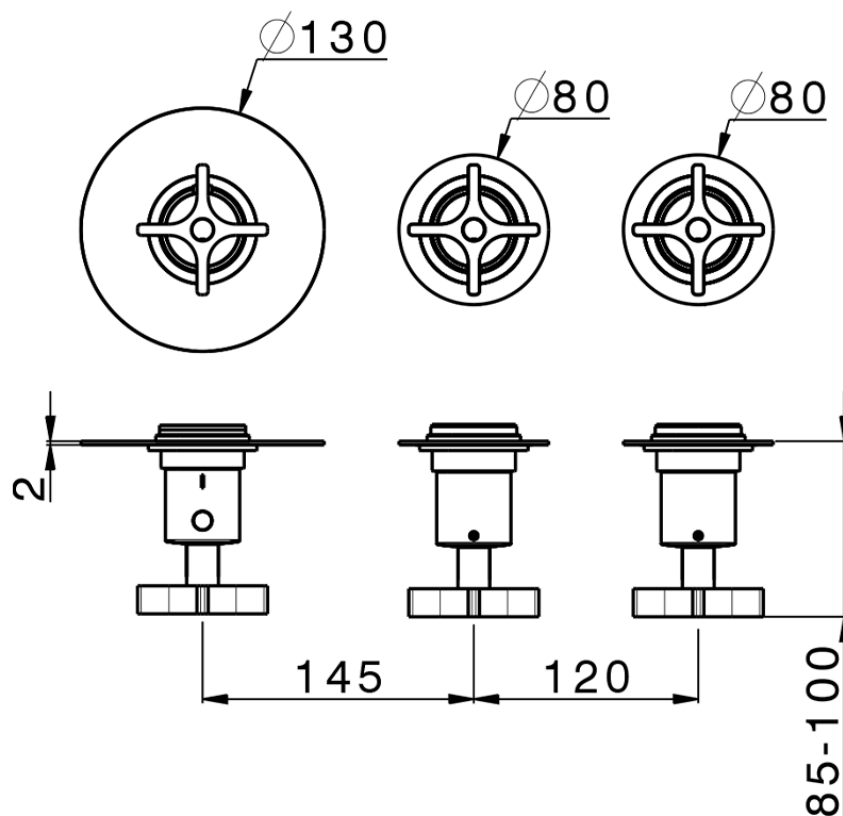

Parte externa termostático ducha 2 funciones WELLNESS_GS00R200

GS00R200

<https://es.cisal.it/parte-externa-termostatico-ducha-2-funciones-wellness-gs00r200>

ZA00V200

<https://es.cisal.it/parte-empotrada-termostatico-ducha-2-funciones-empotrado-za00v200>

ZA00R200

<https://es.cisal.it/parte-empotrada-termostatico-ducha-2-funciones-empotrado-za00r200>

2026-03-14