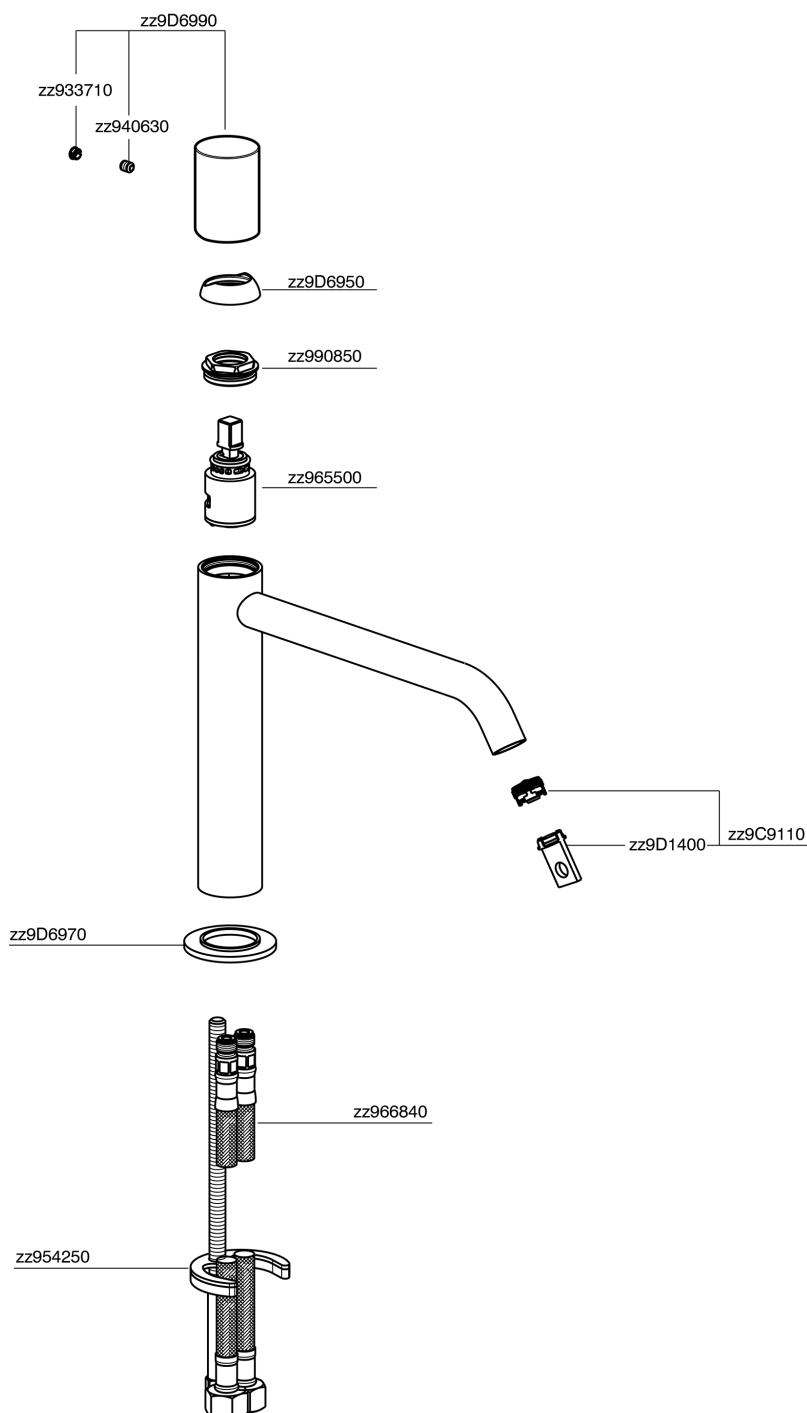

Lavabo monomando medio SMOOTH X32_X3001504

X3001504

<https://es.cisal.it/lavabo-monomando-medio-smooth-x32-x3001504>

2026-06-21