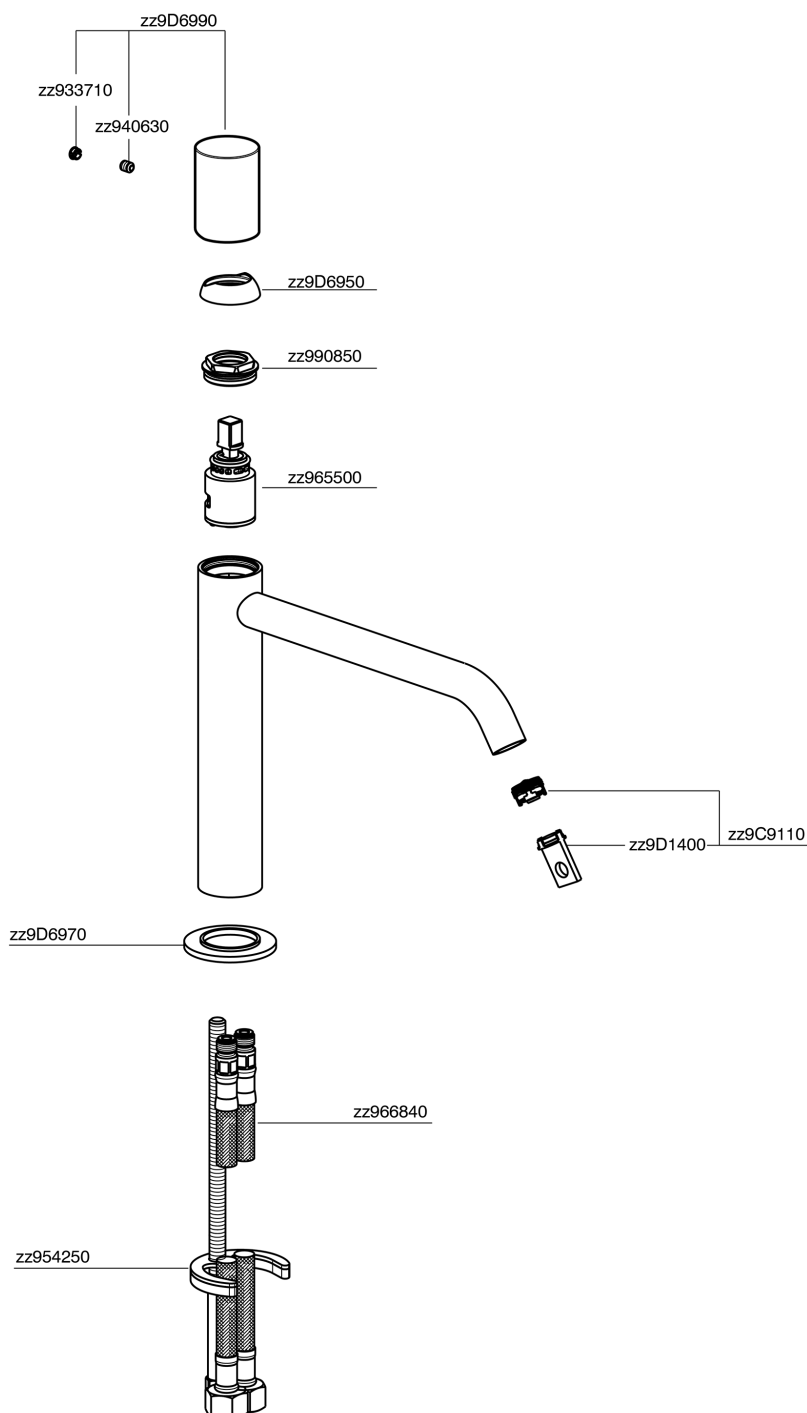

## Lavabo monomando medio SMOOTH X32\_X3001504

MODELO **X3001504**

Lavabo monomando medio, sin desagüe automático, latiguillos acero G.3/8", con palanca lisa, Inox AISI 316L

### ACABADOS DISPONIBLES

-  **D1** D1 Inox Cepillado
-  **5H** 5H Dark Brass Brushed
-  **5L** 5L Brushed Black Titanium
-  **5N** 5N Oro Rosa Cepillado

### CARACTERÍSTICAS

Recambio Cartucho **ZZ96550000**

**Cartucho Monomando 25 mm**

## Lavabo monomando medio SMOOTH X32\_X3001504

X3001504

<https://es.cisal.it/lavabo-monomando-medio-smooth-x32-x3001504>

2026-06-20