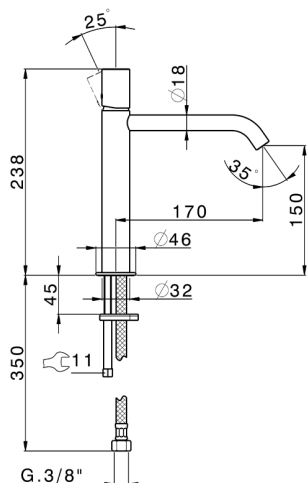

## Lavabo monomando medio SMOOTH X32\_X3001504

MODELO **X3001504**

Lavabo monomando medio, sin desagüe automático, latiguillos acero G.3/8", con palanca lisa, Inox AISI 316L

### CARACTERÍSTICAS

Recambio Cartucho **ZZ96550000**

**Cartucho Monomando 25 mm**

## Lavabo monomando medio SMOOTH X32\_X3001504

X3001504

<https://es.cisal.it/lavabo-monomando-medio-smooth-x32-x3001504>

2026-06-20