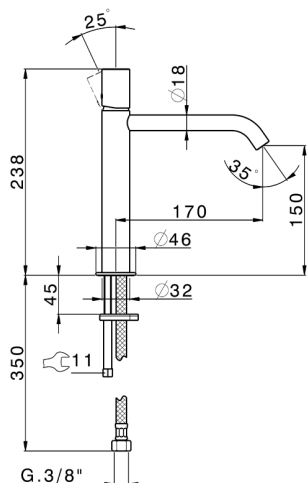

Lavabo monomando medio SMOOTH X32_X3001504

MODELO **X3001504**

Lavabo monomando medio, sin desagüe automático, latiguillos acero G.3/8", con palanca lisa, Inox AISI 316L

ACABADOS DISPONIBLES

-  **D1** D1 Inox Cepillado
-  **5H** 5H Dark Brass Brushed
-  **5L** 5L Brushed Black Titanium
-  **5N** 5N Oro Rosa Cepillado

CARACTERÍSTICAS

Recambio Cartucho **ZZ96550000**

Cartucho Monomando 25 mm

Lavabo monomando medio SMOOTH X32_X3001504

X3001504

<https://es.cisal.it/lavabo-monomando-medio-smooth-x32-x3001504>

2026-06-20