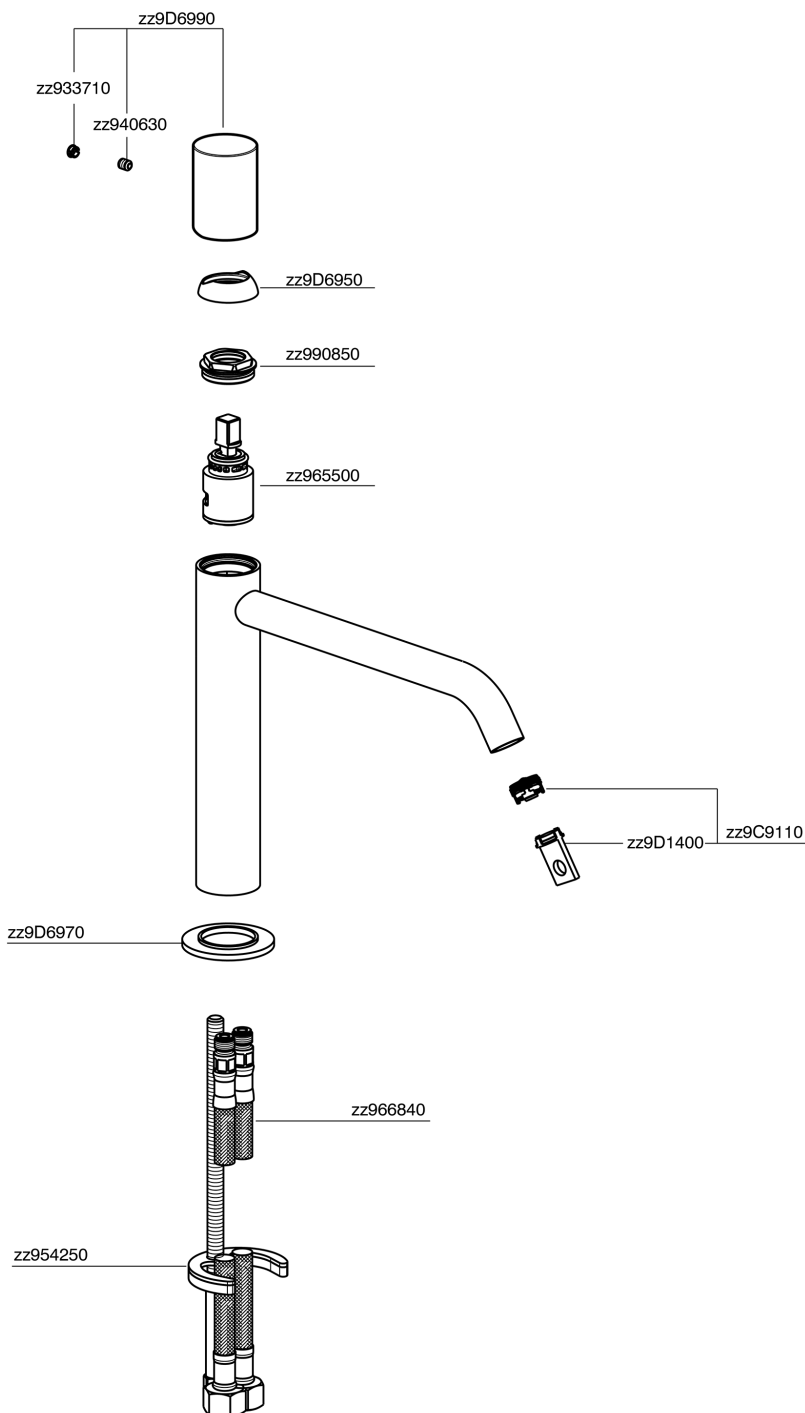

Lavabo monomando medio SMOOTH X32_X3001504

X3001504

<https://es.cisal.it/lavabo-monomando-medio-smooth-x32-x3001504>

2026-06-19