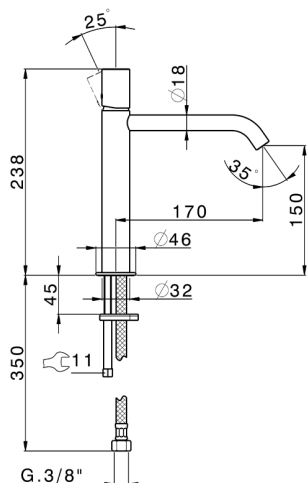

## Lavabo monomando medio SMOOTH X32\_X3001504

MODELO **X3001504**

Lavabo monomando medio, sin desagüe automático, latiguillos acero G.3/8", con palanca lisa, Inox AISI 316L

### CARACTERÍSTICAS

Recambio Cartucho **ZZ96550000**

**Cartucho Monomando 25 mm**