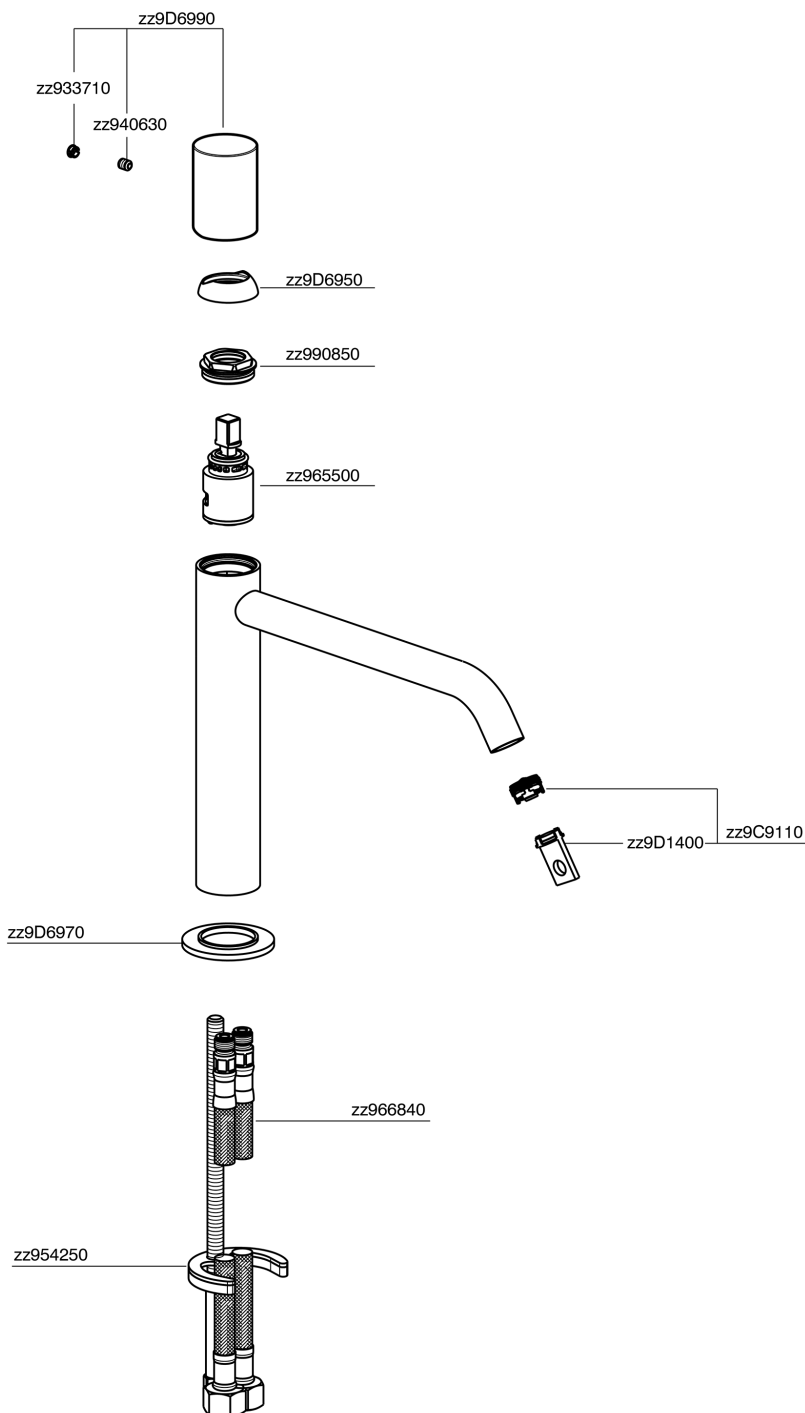

## Lavabo monomando medio SMOOTH X32\_X3001504

MODELO **X3001504**

Lavabo monomando medio, sin desagüe automático, latiguillos acero G.3/8", con palanca lisa, Inox AISI 316L

### ACABADOS DISPONIBLES

-  **D1** D1 Inox Cepillado
-  **5H** 5H Dark Brass Brushed
-  **5L** 5L Brushed Black Titanium
-  **5N** 5N Oro Rosa Cepillado

### CARACTERÍSTICAS

Recambio Cartucho **ZZ96550000**

**Cartucho Monomando 25 mm**

## Lavabo monomando medio SMOOTH X32\_X3001504

X3001504

<https://es.cisal.it/lavabo-monomando-medio-smooth-x32-x3001504>

2026-06-19