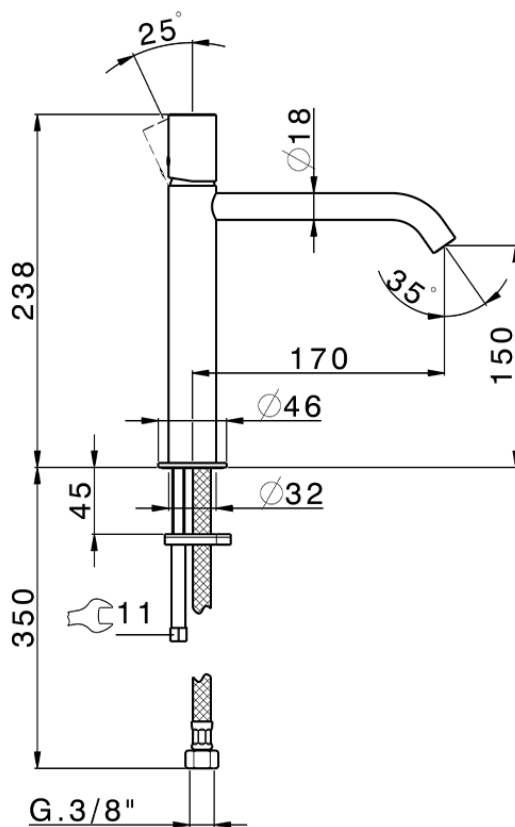

Lavabo monomando medio SMOOTH X32_X3001504

X3001504

<https://es.cisal.it/lavabo-monomando-medio-smooth-x32-x3001504>

2026-06-20