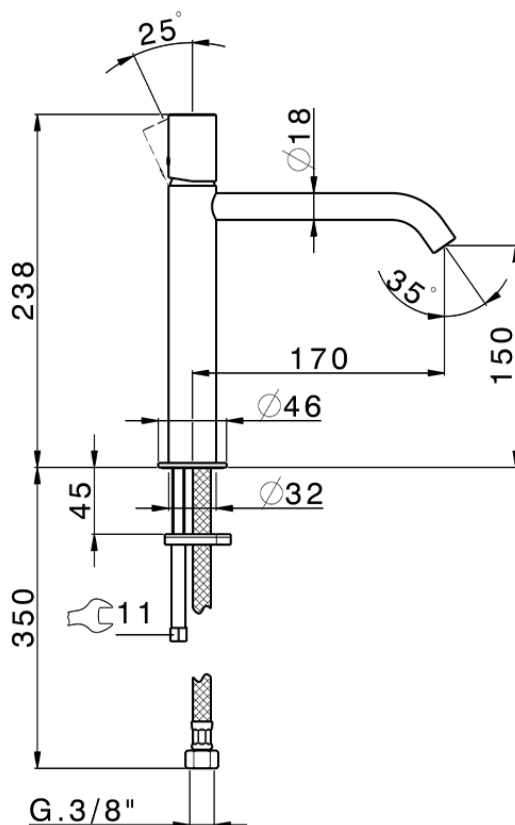

## Lavabo monomando medio SMOOTH X32\_X3001504

X3001504

<https://es.cisal.it/lavabo-monomando-medio-smooth-x32-x3001504>

2026-04-29