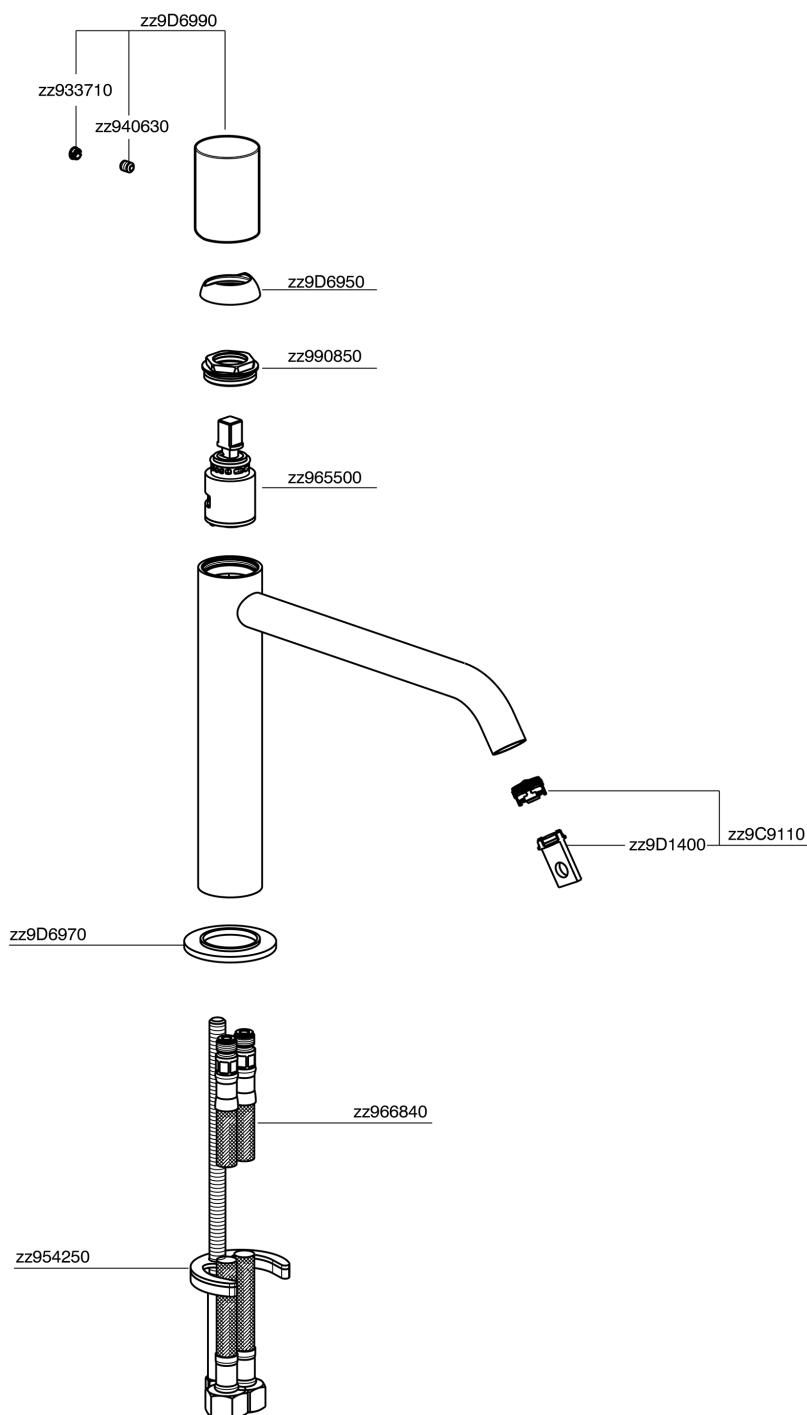

Lavabo monomando medio SMOOTH X32_X3001504

X3001504

<https://es.cisal.it/lavabo-monomando-medio-smooth-x32-x3001504>

2026-04-30