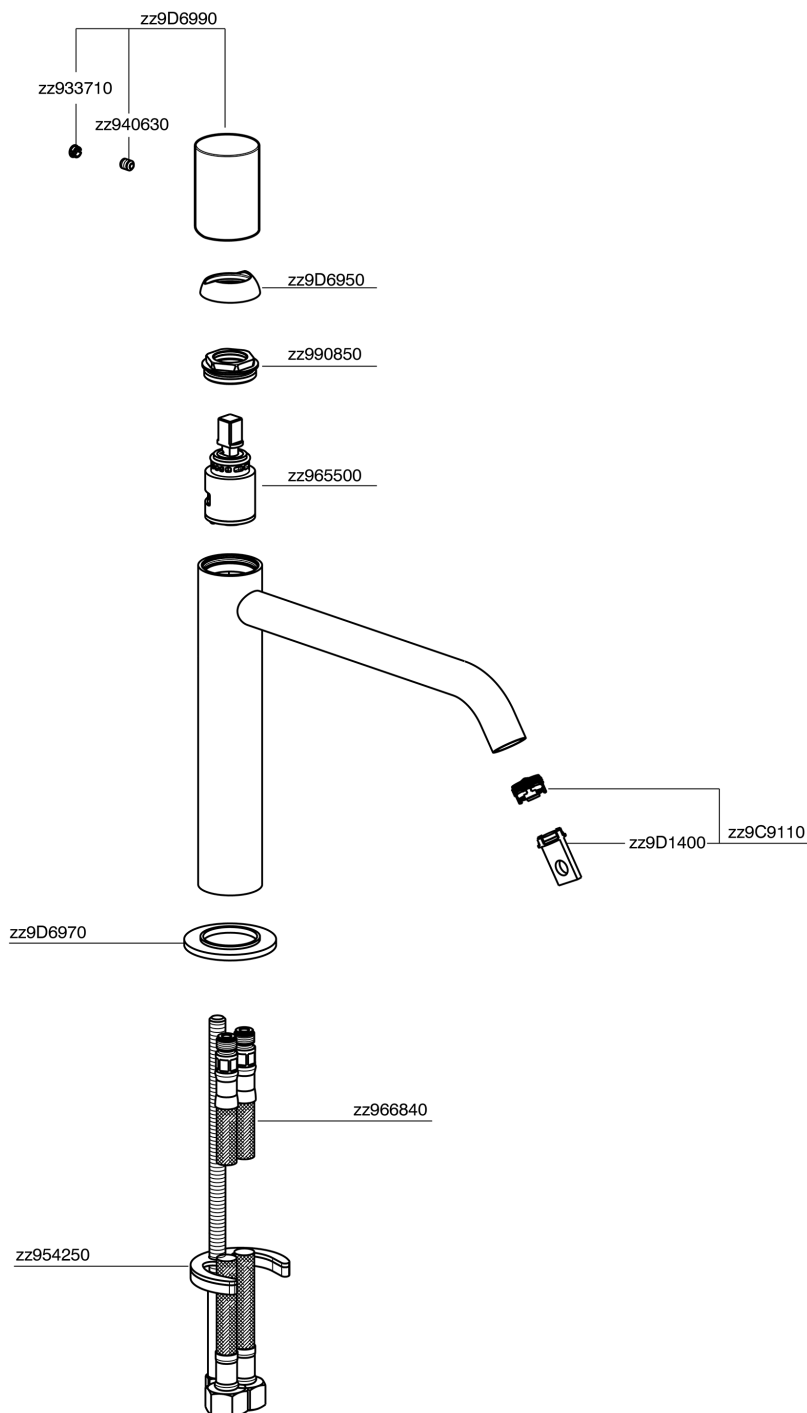

Lavabo monomando medio SMOOTH X32_X3001504

X3001504

<https://es.cisal.it/lavabo-monomando-medio-smooth-x32-x3001504>

2026-06-19