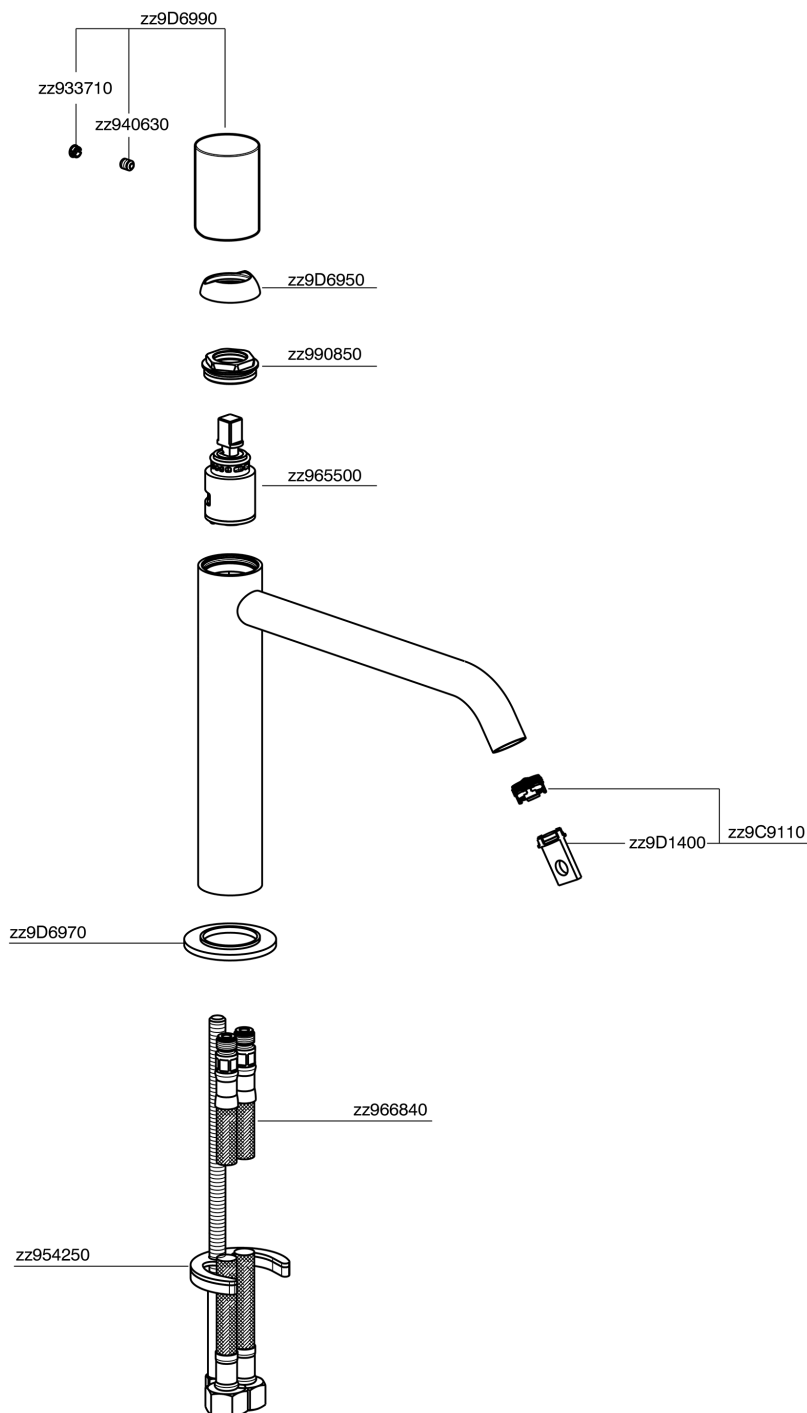

Lavabo monomando medio SMOOTH X32_X3001504

MODELO **X3001504**

Lavabo monomando medio, sin desagüe automático, latiguillos acero G.3/8", con palanca lisa, Inox AISI 316L

ACABADOS DISPONIBLES

-  **D1** D1 Inox Cepillado
-  **5H** 5H Dark Brass Brushed
-  **5L** 5L Brushed Black Titanium
-  **5N** 5N Oro Rosa Cepillado

CARACTERÍSTICAS

Recambio Cartucho **ZZ96550000**

Cartucho Monomando 25 mm

Lavabo monomando medio SMOOTH X32_X3001504

X3001504

<https://es.cisal.it/lavabo-monomando-medio-smooth-x32-x3001504>

2026-06-21