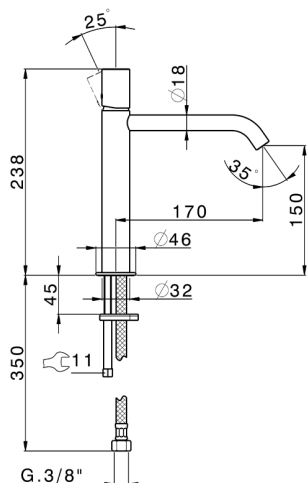

Lavabo monomando medio SMOOTH X32_X3001504

MODELO **X3001504**

Lavabo monomando medio, sin desagüe automático, latiguillos acero G.3/8", con palanca lisa, Inox AISI 316L

ACABADOS DISPONIBLES

-  **D1** D1 Inox Cepillado
-  **5H** 5H Dark Brass Brushed
-  **5L** 5L Brushed Black Titanium
-  **5N** 5N Oro Rosa Cepillado

CARACTERÍSTICAS

Recambio Cartucho **ZZ96550000**

Cartucho Monomando 25 mm

Lavabo monomando medio SMOOTH X32_X3001504

X3001504

<https://es.cisal.it/lavabo-monomando-medio-smooth-x32-x3001504>

2026-06-21