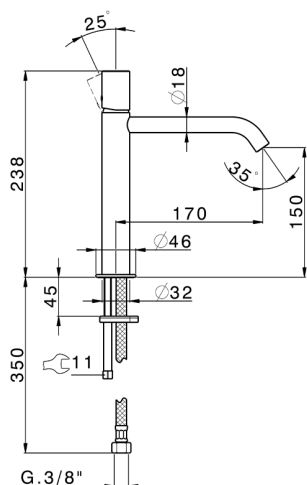

Lavabo monomando medio SMOOTH X32_X3001504

MODELO **X3001504**

Lavabo monomando medio, sin desagüe automático, latiguillos acero G.3/8", con palanca lisa, Inox AISI 316L

ACABADOS DISPONIBLES

-  **D1** D1 Inox Cepillado
-  **5H** 5H Dark Brass Brushed
-  **5L** 5L Brushed Black Titanium
-  **5N** 5N Oro Rosa Cepillado

CARACTERÍSTICAS

Recambio Cartucho **ZZ96550000**

Cartucho Monomando 25 mm

Lavabo monomando medio SMOOTH X32_X3001504

X3001504

<https://es.cisal.it/lavabo-monomando-medio-smooth-x32-x3001504>

2026-04-29