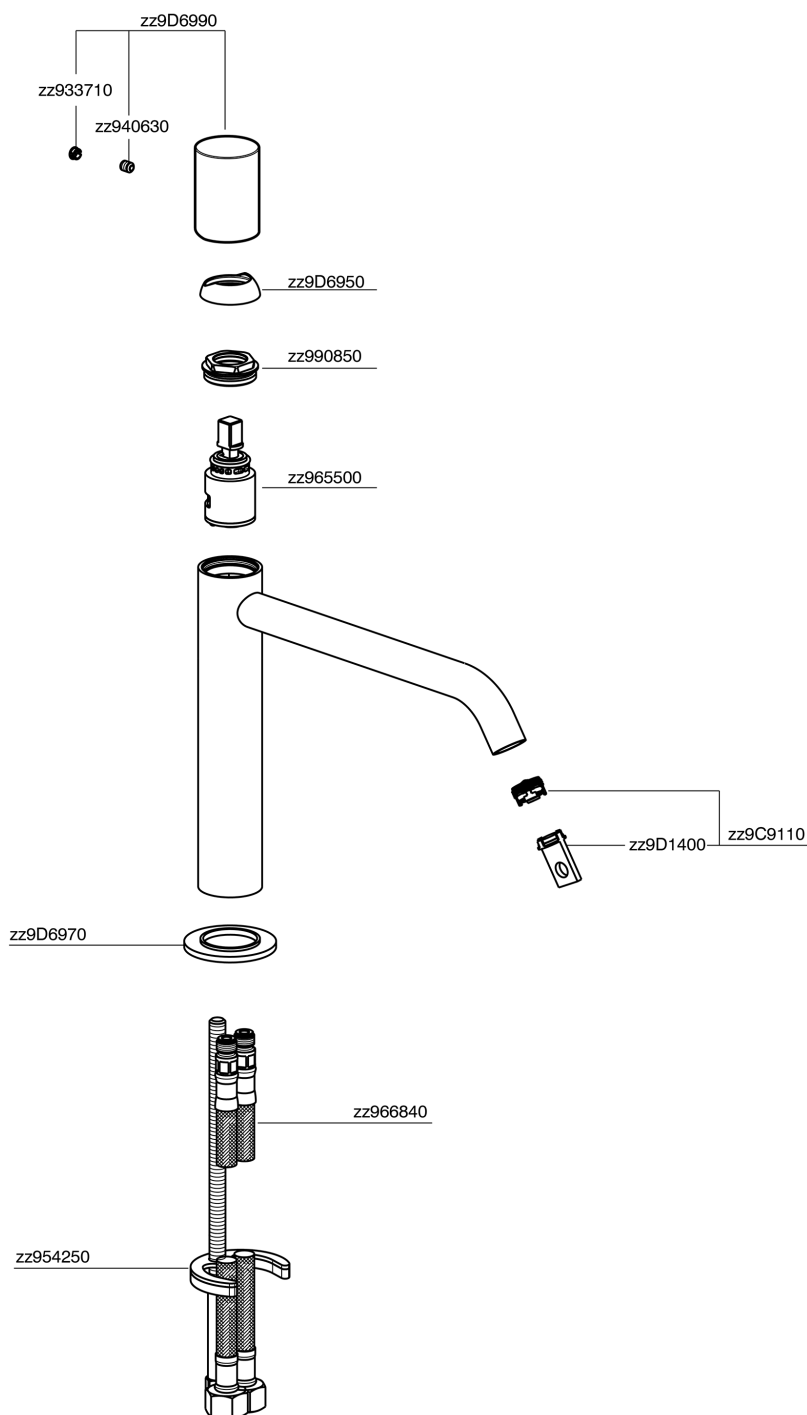

Lavabo monomando medio SMOOTH X32_X3001504

MODELO **X3001504**

Lavabo monomando medio, sin desagüe automático, latiguillos acero G.3/8", con palanca lisa, Inox AISI 316L

ACABADOS DISPONIBLES

-  **D1** D1 Inox Cepillado
-  **5H** 5H Dark Brass Brushed
-  **5L** 5L Brushed Black Titanium
-  **5N** 5N Oro Rosa Cepillado

CARACTERÍSTICAS

Recambio Cartucho **ZZ96550000**

Cartucho Monomando 25 mm

Lavabo monomando medio SMOOTH X32_X3001504

X3001504

<https://es.cisal.it/lavabo-monomando-medio-smooth-x32-x3001504>

2026-04-29