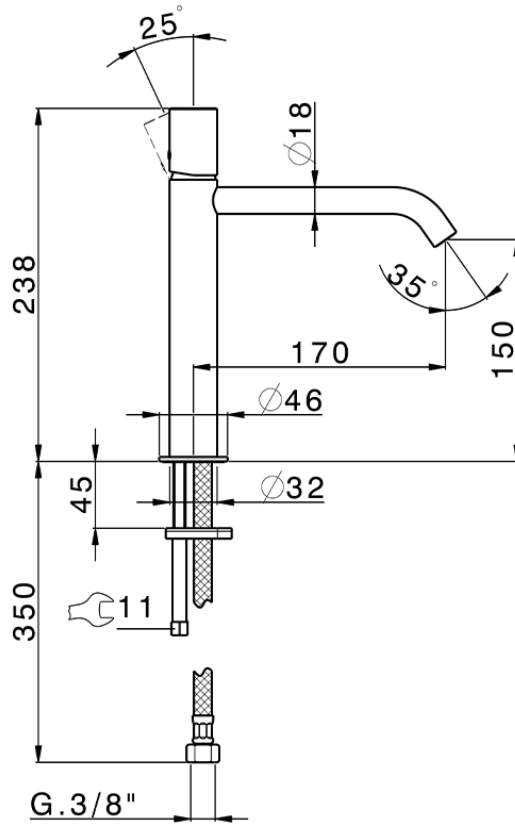

Lavabo monomando medio SMOOTH X32_X3001504

X3001504

<https://es.cisal.it/lavabo-monomando-medio-smooth-x32-x3001504>

2026-06-19