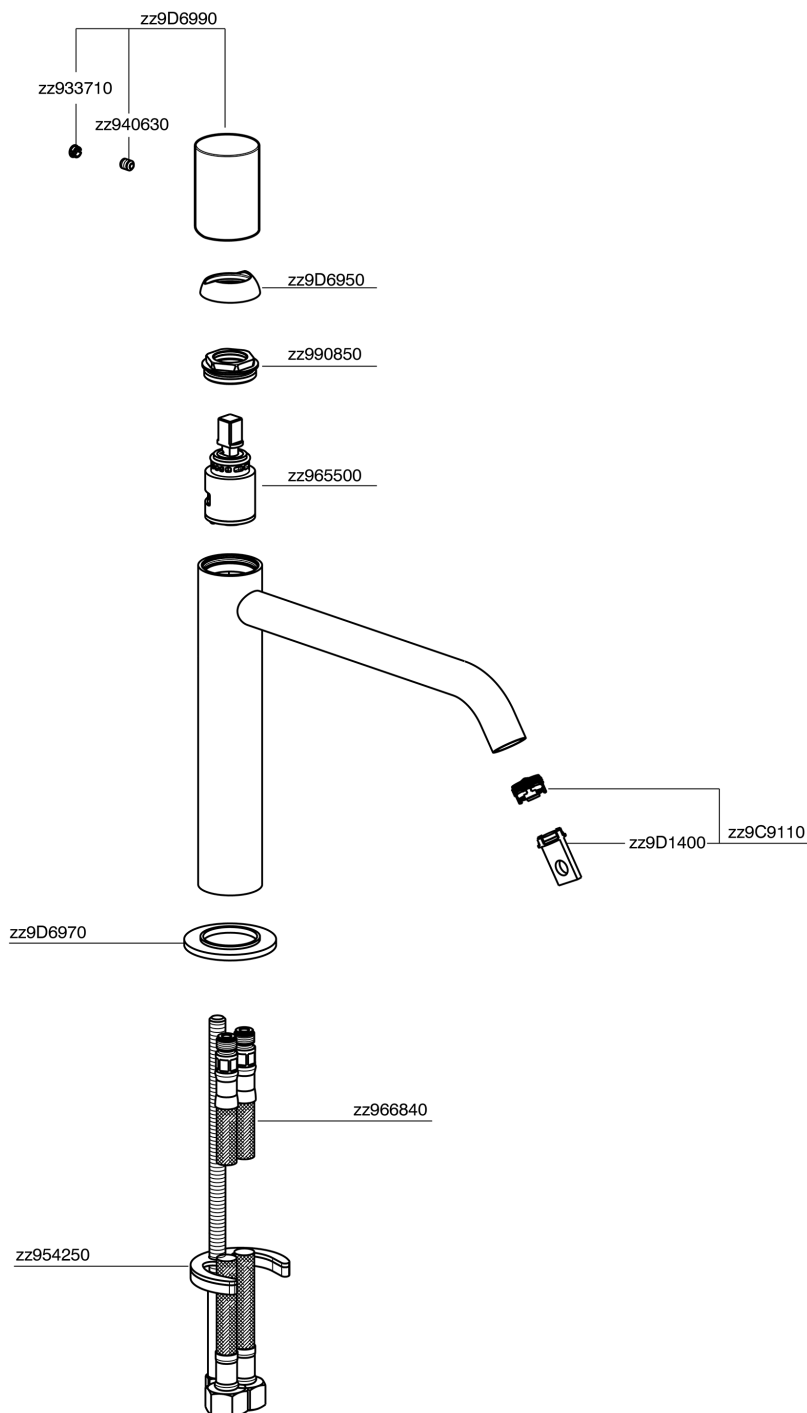

Lavabo monomando medio SMOOTH X32_X3001504

X3001504

<https://es.cisal.it/lavabo-monomando-medio-smooth-x32-x3001504>

2026-04-29