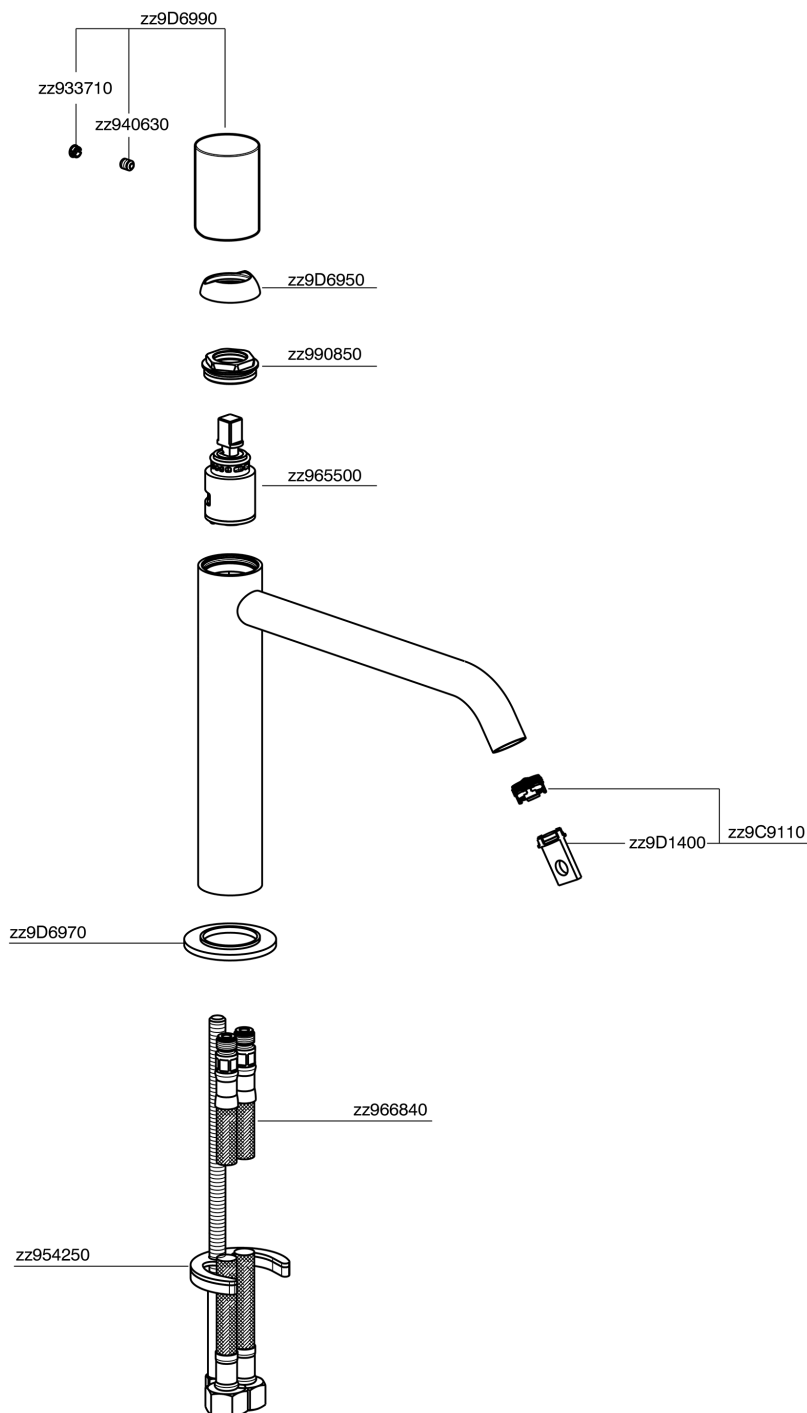

Lavabo monomando medio SMOOTH X32_X3001504

MODELO **X3001504**

Lavabo monomando medio, sin desagüe automático, latiguillos acero G.3/8", con palanca lisa, Inox AISI 316L

ACABADOS DISPONIBLES

-  **D1** D1 Inox Cepillado
-  **5H** 5H Dark Brass Brushed
-  **5L** 5L Brushed Black Titanium
-  **5N** 5N Oro Rosa Cepillado

CARACTERÍSTICAS

Recambio Cartucho **ZZ96550000**

Cartucho Monomando 25 mm

Lavabo monomando medio SMOOTH X32_X3001504

X3001504

<https://es.cisal.it/lavabo-monomando-medio-smooth-x32-x3001504>

2026-06-19