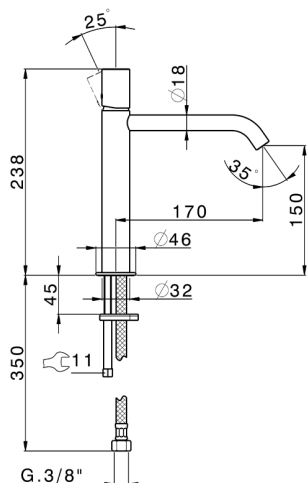

Lavabo monomando medio SMOOTH X32_X3001504

MODELO **X3001504**

Lavabo monomando medio, sin desagüe automático, latiguillos acero G.3/8", con palanca lisa, Inox AISI 316L

ACABADOS DISPONIBLES

-  **D1** D1 Inox Cepillado
-  **5H** 5H Dark Brass Brushed
-  **5L** 5L Brushed Black Titanium
-  **5N** 5N Oro Rosa Cepillado

CARACTERÍSTICAS

Recambio Cartucho **ZZ96550000**

Cartucho Monomando 25 mm

Lavabo monomando medio SMOOTH X32_X3001504

X3001504

<https://es.cisal.it/lavabo-monomando-medio-smooth-x32-x3001504>

2026-06-19