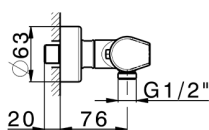

ACABADOS DISPONIBLES

- **21** 21 Cromo
- **2F** 2F Niquel Cepillado
- **40** 40 Negro Mate

CARACTERÍSTICAS

Recambio Cartucho **22.04A.AR - ZZ97279004**

Cartucho Termostático Argo 2 (filtro lungo)