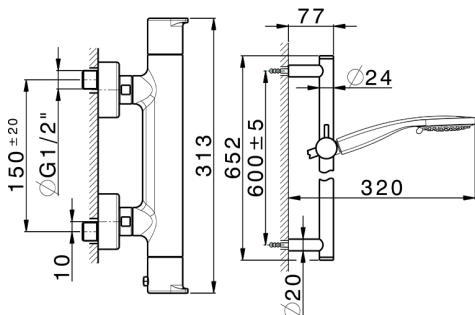

Ducha termostática con barra-corrediza ROCK&ROLL_RKS01010

MODELO **RKS01010**

Ducha termostática con barra-corrediza, barra 60 cm con soporte corredizo, duchita 3 funciones Ø 100 mm de ABS, flexible liso SUPREME 150 cm

ACABADOS DISPONIBLES

-  **21** 21 Cromo
-  **2F** 2F Niquel Cepillado
-  **40** 40 Negro Mate

CARACTERÍSTICAS

Recambio Cartucho **22.04A.AR - ZZ97279004**

Cartucho Termostático Argo 2 (filtro lungo)

EcoStop

La función EcoStop limita el caudal del agua aproximadamente el 50% de la salida máxima con una leve resistencia en la maneta. Basta con empujar ligeramente más allá de la mitad del tope sólo cuando se requiera la salida máxima de agua. Esto permitirá ahorrar hasta un 50% de agua.