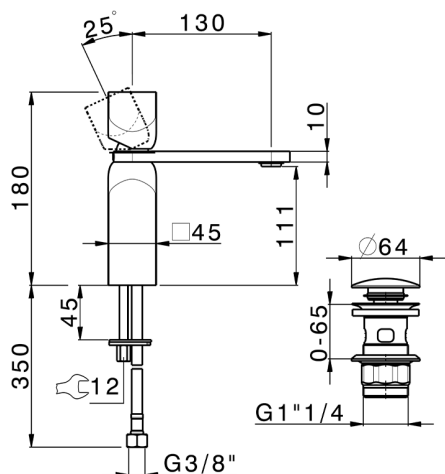

Lavabo monomando large HI-RISE_RI000494

MODELO **RI000494**

Lavabo monomando large, con desagüe automático 1"1/4, latiguillos acero G.3/8"

ACABADOS DISPONIBLES

-  **21** 21 Cromo
-  **24** 24 Oro
-  **2F** 2F Niquel Cepillado
-  **2W** 2W Oro Cepillado
-  **40** 40 Negro Mate
-  **4Q** 4Q Blanco Mate
-  **5G** 5G Oro Rosa
-  **6V** 6V Blanco Mate/Niquel Cepillado
-  **6X** 6X Blanco Mate/Oro Cepillado
-  **7W** 7W Negro Mate/Oro Cepillado

CARACTERÍSTICAS

Recambio Cartucho **ZZ96550000**

Cartucho Monomando 25 mm

2026-04-30