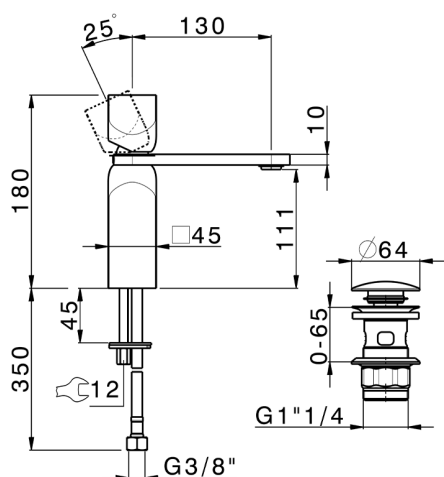

Lavabo monomando large HI-RISE_RI000494

MODELO **RI000494**

Lavabo monomando large, con desagüe automático 1"1/4, latiguillos acero G.3/8"

ACABADOS DISPONIBLES

-  **21** 21 Cromo
-  **24** 24 Oro
-  **2F** 2F Niquel Cepillado
-  **2W** 2W Oro Cepillado
-  **40** 40 Negro Mate
-  **4Q** 4Q Blanco Mate
-  **5G** 5G Oro Rosa
-  **6V** 6V Blanco Mate/Niquel Cepillado
-  **6X** 6X Blanco Mate/Oro Cepillado
-  **7W** 7W Negro Mate/Oro Cepillado

CARACTERÍSTICAS

Recambio Cartucho **ZZ96550000**

Cartucho Monomando 25 mm

2026-04-29