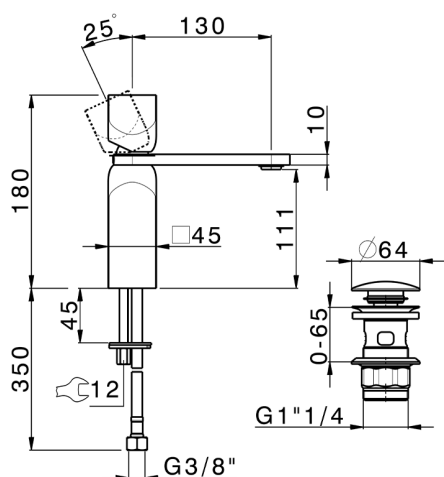

Lavabo monomando large HI-RISE_RI000494

MODELO **RI000494**

Lavabo monomando large, con desagüe automático 1"1/4, latiguillos acero G.3/8"

ACABADOS DISPONIBLES

-  **21** 21 Cromo
-  **24** 24 Oro
-  **2F** 2F Niquel Cepillado
-  **2W** 2W Oro Cepillado
-  **40** 40 Negro Mate
-  **4Q** 4Q Blanco Mate
-  **5G** 5G Oro Rosa
-  **6V** 6V Blanco Mate/Niquel Cepillado
-  **6X** 6X Blanco Mate/Oro Cepillado
-  **7W** 7W Negro Mate/Oro Cepillado

CARACTERÍSTICAS

Recambio Cartucho **ZZ96550000**

Cartucho Monomando 25 mm

2026-06-19