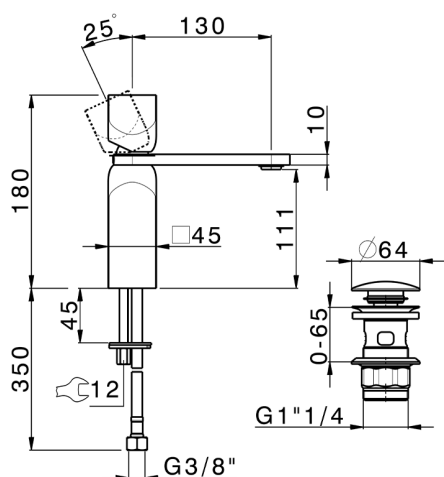

Lavabo monomando large HI-RISE_RI000494

MODELO **RI000494**

Lavabo monomando large, con desagüe automático 1"1/4, latiguillos acero G.3/8"

ACABADOS DISPONIBLES

-  **21** 21 Cromo
-  **24** 24 Oro
-  **2F** 2F Niquel Cepillado
-  **2W** 2W Oro Cepillado
-  **40** 40 Negro Mate
-  **4Q** 4Q Blanco Mate
-  **5G** 5G Oro Rosa
-  **6V** 6V Blanco Mate/Niquel Cepillado
-  **6X** 6X Blanco Mate/Oro Cepillado
-  **7W** 7W Negro Mate/Oro Cepillado

CARACTERÍSTICAS

Recambio Cartucho **ZZ96550000**

Cartucho Monomando 25 mm

2026-04-30