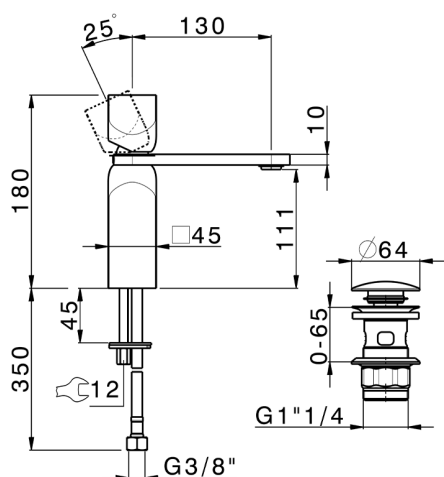

Lavabo monomando large HI-RISE_RI000494

MODELO **RI000494**

Lavabo monomando large, con desagüe automático 1"1/4, latiguillos acero G.3/8"

ACABADOS DISPONIBLES

-  **21** 21 Cromo
-  **24** 24 Oro
-  **2F** 2F Niquel Cepillado
-  **2W** 2W Oro Cepillado
-  **40** 40 Negro Mate
-  **4Q** 4Q Blanco Mate
-  **5G** 5G Oro Rosa
-  **6V** 6V Blanco Mate/Niquel Cepillado
-  **6X** 6X Blanco Mate/Oro Cepillado
-  **7W** 7W Negro Mate/Oro Cepillado

CARACTERÍSTICAS

Recambio Cartucho **ZZ96550000**

Cartucho Monomando 25 mm

2026-06-20