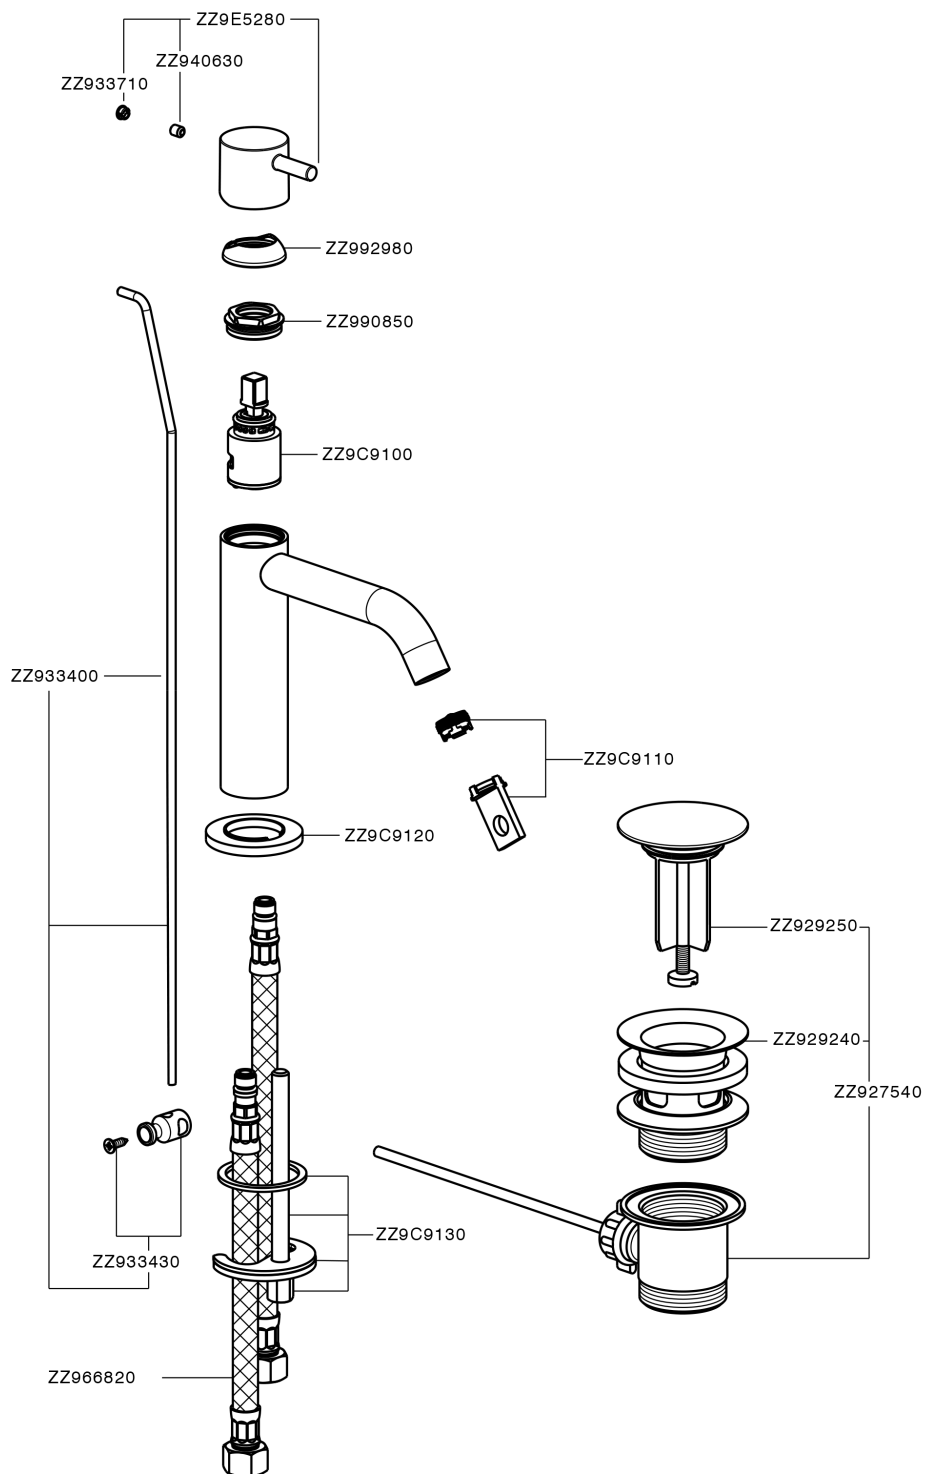

Lavabo monomando large LESS MINIMAL_MI000494

MODELO **MI000494**

Lavabo monomando large, con desagüe automático 1"1/4, latiguillos acero G.3/8"

ACABADOS DISPONIBLES

-  **21** 21 Cromo
-  **2F** 2F Niquel Cepillado
-  **40** 40 Negro Mate
-  **4Q** 4Q Blanco Mate

CARACTERÍSTICAS

Recambio Cartucho **ZZ96550000**

Cartucho Monomando 25 mm

Lavabo monomando large LESS MINIMAL_MI000494

MI000494

<https://es.cisal.it/lavabo-monomando-large-less-minimal-mi000494>

2025-01-15