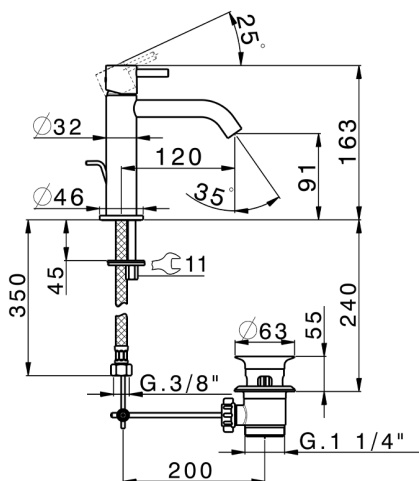

Lavabo monomando large LESS MINIMAL_MI000494

MODELO **MI000494**

Lavabo monomando large, con desagüe automático 1"1/4, latiguillos acero G.3/8"

ACABADOS DISPONIBLES

-  **21** 21 Cromo
-  **2F** 2F Niquel Cepillado
-  **40** 40 Negro Mate
-  **4Q** 4Q Blanco Mate

CARACTERÍSTICAS

Recambio Cartucho **ZZ96550000**

Cartucho Monomando 25 mm

Lavabo monomando large LESS MINIMAL_MI000494

MI000494

<https://es.cisal.it/lavabo-monomando-large-less-minimal-mi000494>

2025-01-15