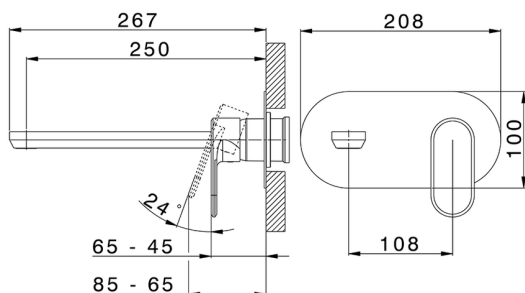

CARACTERÍSTICAS

Instalación	Empotrado
Empotrado 1	ZA002450

2024-12-22