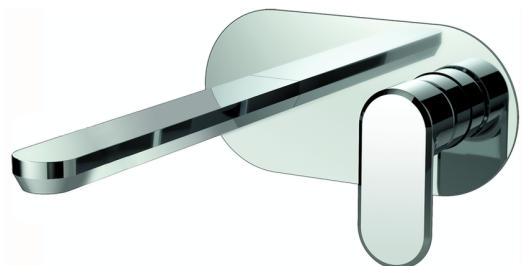

## Parte externa monomando lavabo de pared LINEAVIVA\_LV005511

MODELO **LV005511**

Parte externa monomando lavabo de pared, sin parte empotrada, caño L.250 mm, para art. Easy-Box ZA002450-ZA025510

### ACABADOS DISPONIBLES

-  **21** 21 Cromo
-  **2B** 2B Niquel Brillo
-  **2F** 2F Niquel Cepillado
-  **40** 40 Negro Mate
-  **4Q** 4Q Blanco Mate