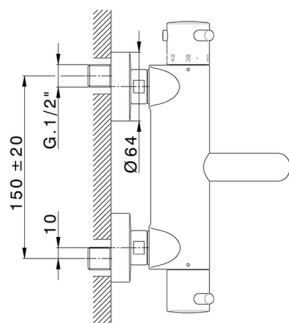

Bañera termostática LESS MINIMAL_LNT23016

MODELO **LNT23016**

Bañera termostática, sin conjunto ducha, conexión para flexible 1/2" M

ACABADOS DISPONIBLES

-  **21** 21 Cromo
-  **2F** 2F Niquel Cepillado
-  **40** 40 Negro Mate
-  **4Q** 4Q Blanco Mate

CARACTERÍSTICAS

Recambio Cartucho **24.04A.PP**

Cartucho Termostático Plus P 8X20

DeviaStop

La tecnología Cisal DeviaStop le permite ajustar el caudal de agua y dirigirla hacia la salida elegida (rociador superior, ducha de mano, etc.).