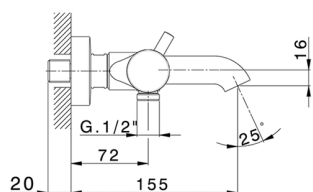

Bañera termostática LESS MINIMAL_LNT23016

MODELO **LNT23016**

Bañera termostática, sin conjunto ducha, conexión para flexible 1/2" M

ACABADOS DISPONIBLES

-  **21** 21 Cromo
-  **2F** 2F Niquel Cepillado
-  **40** 40 Negro Mate
-  **4Q** 4Q Blanco Mate

CARACTERÍSTICAS

Recambio Cartucho **24.04A.PP**

Cartucho Termostático Plus P 8X20

DeviaStop

La tecnología Cisal DeviaStop le permite ajustar el caudal de agua y dirigirla hacia la salida elegida (rociador superior, ducha de mano, etc.).