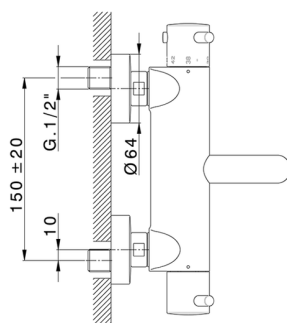

Bañera termostática LESS MINIMAL_LNT23016

MODELO **LNT23016**

Bañera termostática, sin conjunto ducha, conexión para flexible 1/2" M

ACABADOS DISPONIBLES

-  **21** 21 Cromo
-  **2F** 2F Niquel Cepillado
-  **40** 40 Negro Mate
-  **4Q** 4Q Blanco Mate

CARACTERÍSTICAS

Recambio Cartucho **24.04A.PP**

Cartucho Termostático Plus P 8X20

DeviaStop

La tecnología Cisal DeviaStop le permite ajustar el caudal de agua y dirigirla hacia la salida elegida (rociador superior, ducha de mano, etc.).