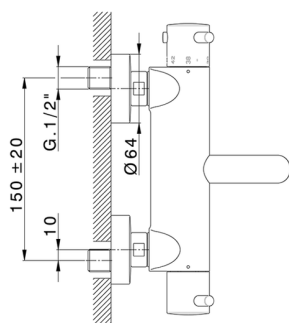

Bañera termostática LESS MINIMAL_LNT23016

MODELO **LNT23016**

Bañera termostática, sin conjunto ducha, conexión para flexible 1/2" M

ACABADOS DISPONIBLES

-  **21** 21 Cromo
-  **2F** 2F Niquel Cepillado
-  **40** 40 Negro Mate
-  **4Q** 4Q Blanco Mate

CARACTERÍSTICAS

Recambio Cartucho **24.04A.PP**

Cartucho Termostático Plus P 8X20

DeviaStop

La tecnología Cisal DeviaStop le permite ajustar el caudal de agua y dirigirla hacia la salida elegida (rociador superior, ducha de mano, etc.).