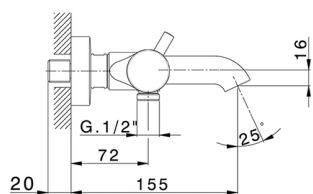

Bañera termostática LESS MINIMAL_LNT23016

MODELO **LNT23016**

Bañera termostática, sin conjunto ducha, conexión para flexible 1/2" M

ACABADOS DISPONIBLES

-  **21** 21 Cromo
-  **2F** 2F Niquel Cepillado
-  **40** 40 Negro Mate
-  **4Q** 4Q Blanco Mate

CARACTERÍSTICAS

Recambio Cartucho **24.04A.PP**

Cartucho Termostático Plus P 8X20

DeviaStop

La tecnología Cisal DeviaStop le permite ajustar el caudal de agua y dirigirla hacia la salida elegida (rociador superior, ducha de mano, etc.).