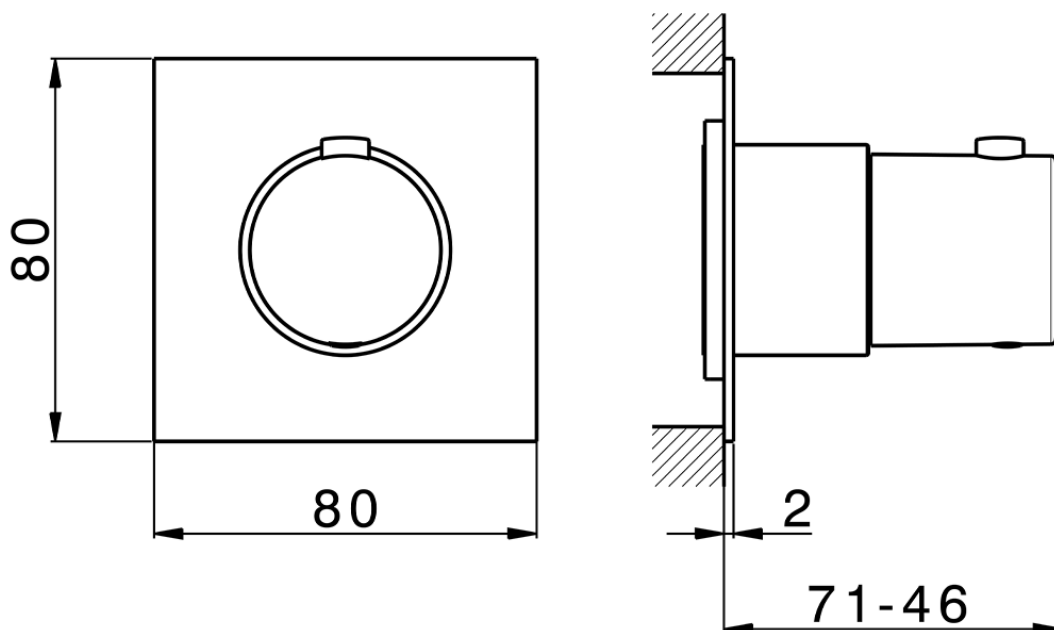

## Parte externa para termostático empotrado PUSH&SHOWER\_PS1G1030

PS1G1030

<https://es.cisal.it/parte-externa-para-termostatico-empotrado-pushshower-ps1g1030>

2026-06-15