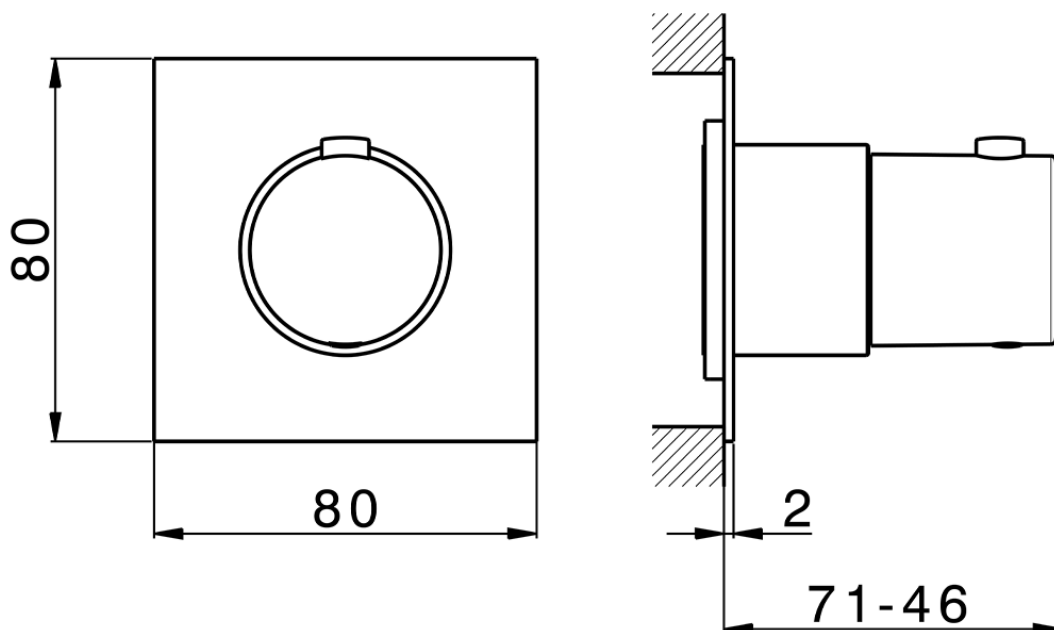

## Parte externa para termostático empotrado PUSH&SHOWER\_PS1G1030

PS1G1030

<https://es.cisal.it/parte-externa-para-termostatico-empotrado-pushshower-ps1g1030>

2026-06-19