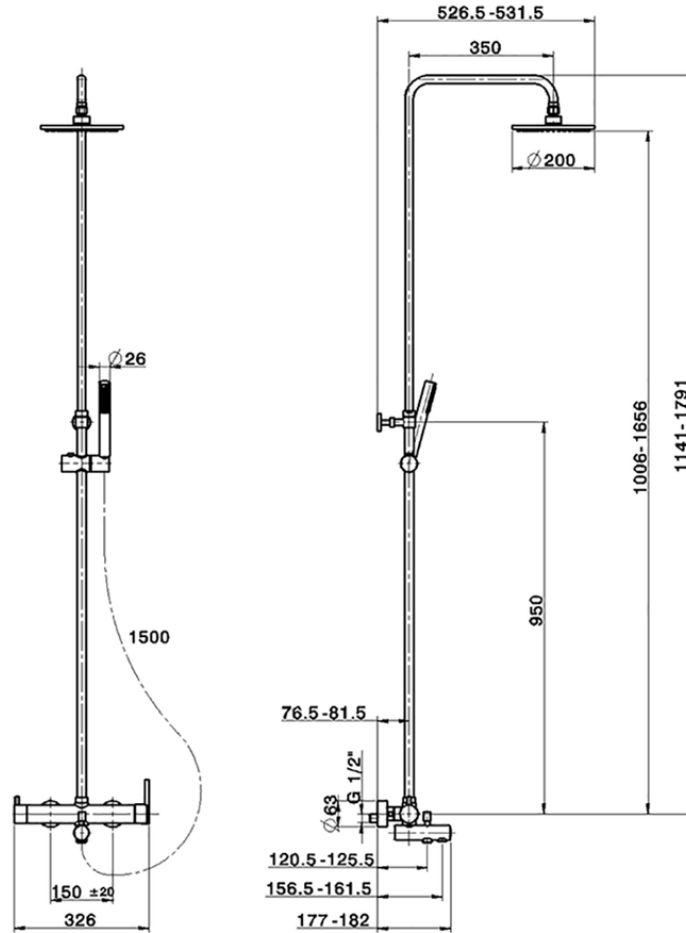

Columna monomando bañera 3 funciones COLUMNAS DUCHA_CY004120

CY004120

<https://es.cisal.it/columna-monomando-banera-3-funciones-columnas-ducha-cy004120>

2024-12-30