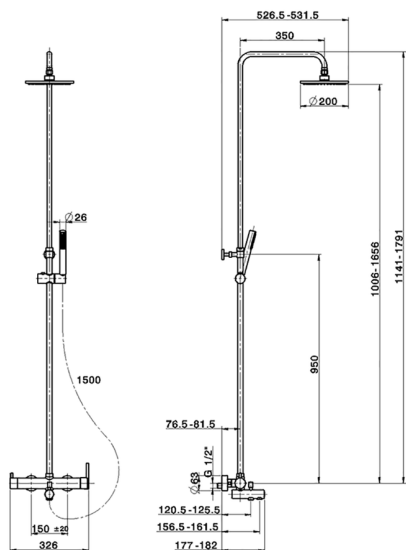

Columna monomando bañera 3 funciones COLUMNAS DUCHA_CY004120

MODELO **CY004120**

Columna monomando bañera 3 funciones, devia stop 2 salidas, columna telescópica, soporte duchita corredero, duchita una función minimalista Ø 26 mm de ABS, rociador redondo Ø200 mm de ABS, flexible liso SILVERFLEX 150 cm

ACABADOS DISPONIBLES

21 21 Cromo

CARACTERÍSTICAS

Recambio Cartucho **ZZ95409000**

Cartucho Monomando 35 mm

EcoStop

La función EcoStop limita el caudal del agua aproximadamente el 50% de la salida máxima con una leve resistencia en la maneta. Basta con empujar ligeramente más allá de la mitad del tope sólo cuando se requiera la salida máxima de agua. Esto permitirá ahorrar hasta un 50% de agua.

DeviaStop

La tecnología Cisal DeviaStop le permite ajustar el caudal de agua y dirigirla hacia la salida elegida (rociador superior, ducha de mano, etc.).

2024-12-30