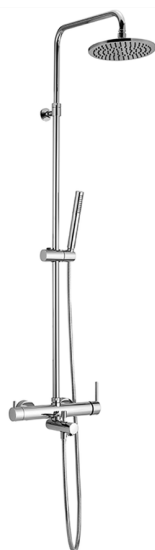

Columna monomando bañera 3 funciones COLUMNAS DUCHA_CY004120

MODELO **CY004120**

Columna monomando bañera 3 funciones, devia stop 2 salidas, columna telescópica, soporte duchita corredero, duchita una función minimalista Ø 26 mm de ABS, rociador redondo Ø200 mm de ABS, flexible liso SILVERFLEX 150 cm

ACABADOS DISPONIBLES

21 21 Cromo

CARACTERÍSTICAS

Recambio Cartucho **ZZ95409000**

Cartucho Monomando 35 mm

EcoStop

La función EcoStop limita el caudal del agua aproximadamente el 50% de la salida máxima con una leve resistencia en la maneta. Basta con empujar ligeramente más allá de la mitad del tope sólo cuando se requiera la salida máxima de agua. Esto permitirá ahorrar hasta un 50% de agua.

DeviaStop

La tecnología Cisal DeviaStop le permite ajustar el caudal de agua y dirigirla hacia la salida elegida (rociador superior, ducha de mano, etc.).

2024-12-30