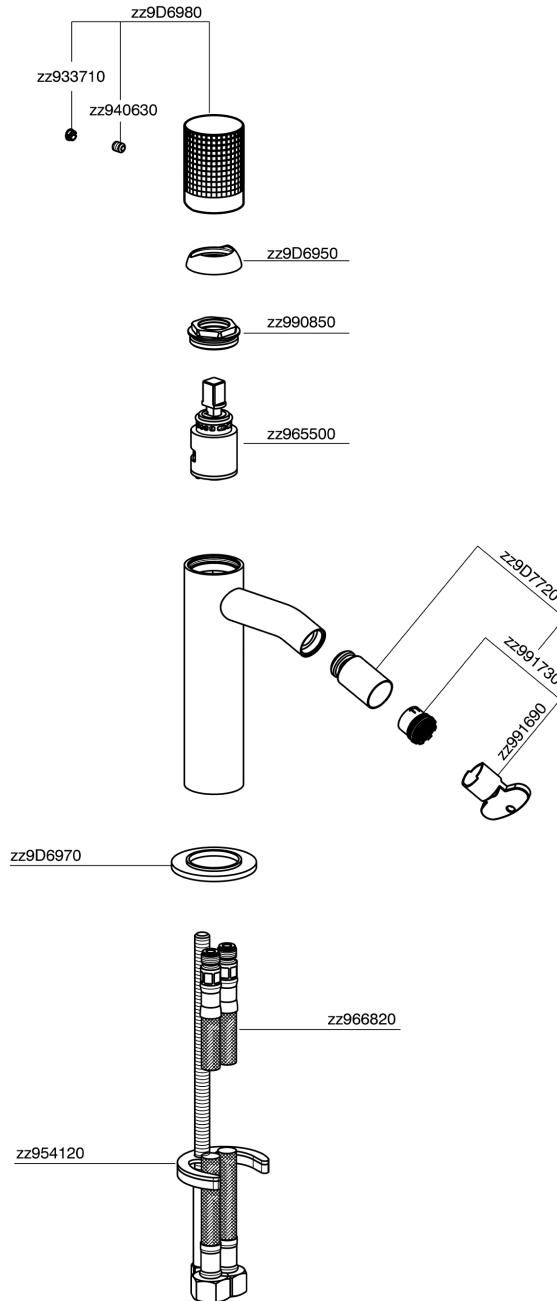

Bidé monomando NUANCE X32_X1000564

MODELO **X1000564**

Bidé monomando, sin desagüe automático, latiguillos acero G.3/8", Inox AISI 316L

ACABADOS DISPONIBLES

D1 D1 Inox Cepillado

5H 5H Dark Brass Brushed

5L 5L Brushed Black Titanium

5N 5N Oro Rosa Cepillado

CARACTERÍSTICAS

Recambio Cartucho **ZZ96550000**

Cartucho Monomando 25 mm

Bidé monomando NUANCE X32_X1000564

X1000564

<https://es.cisal.it/bide-monomando-nuance-x32-x1000564>

2026-06-15