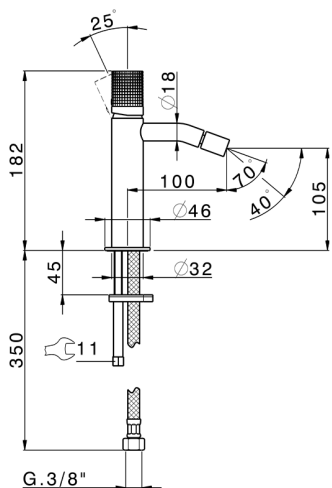

Bidé monomando NUANCE X32_X1000564

MODELO **X1000564**

Bidé monomando, sin desagüe automático, latiguillos acero G.3/8", Inox AISI 316L

ACABADOS DISPONIBLES

D1 D1 Inox Cepillado

5H 5H Dark Brass Brushed

5L 5L Brushed Black Titanium

5N 5N Oro Rosa Cepillado

CARACTERÍSTICAS

Recambio Cartucho **ZZ96550000**

Cartucho Monomando 25 mm

Bidé monomando NUANCE X32_X1000564

X1000564

<https://es.cisal.it/bide-monomando-nuance-x32-x1000564>

2026-06-15