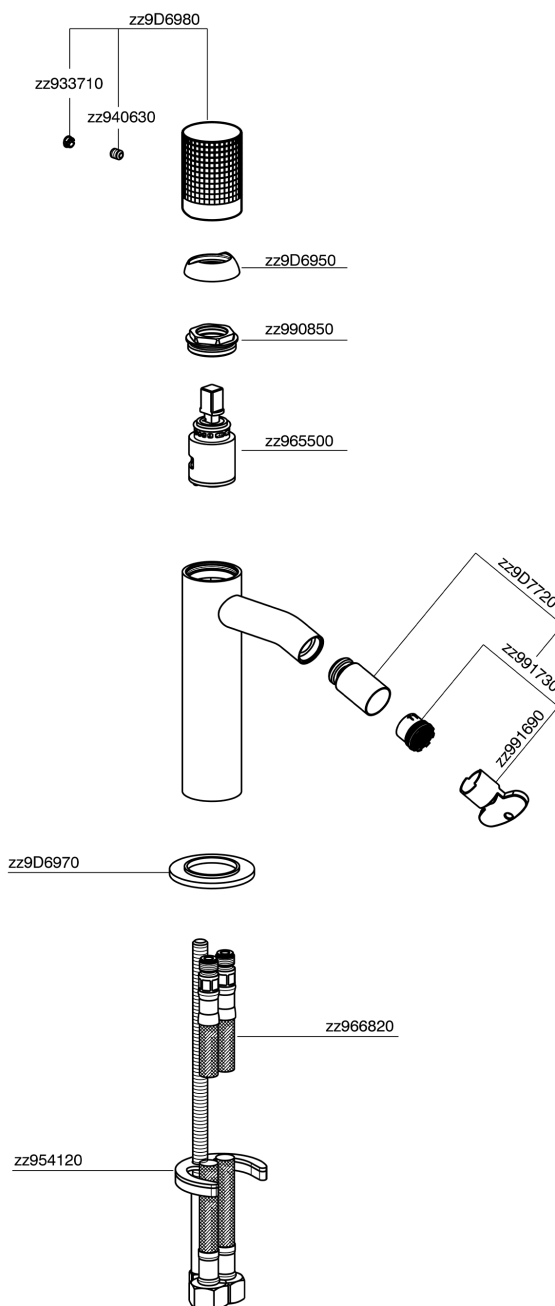

Bidé monomando NUANCE X32_X1000564

MODELO **X1000564**

Bidé monomando, sin desagüe automático, latiguillos acero G.3/8", Inox AISI 316L

ACABADOS DISPONIBLES

-  **D1** D1 Inox Cepillado
-  **5H** 5H Dark Brass Brushed
-  **5L** 5L Brushed Black Titanium
-  **5N** 5N Oro Rosa Cepillado

CARACTERÍSTICAS

Recambio Cartucho **ZZ96550000**

Cartucho Monomando 25 mm

Bidé monomando NUANCE X32_X1000564

X1000564

<https://es.cisal.it/bide-monomando-nuance-x32-x1000564>

2026-06-15