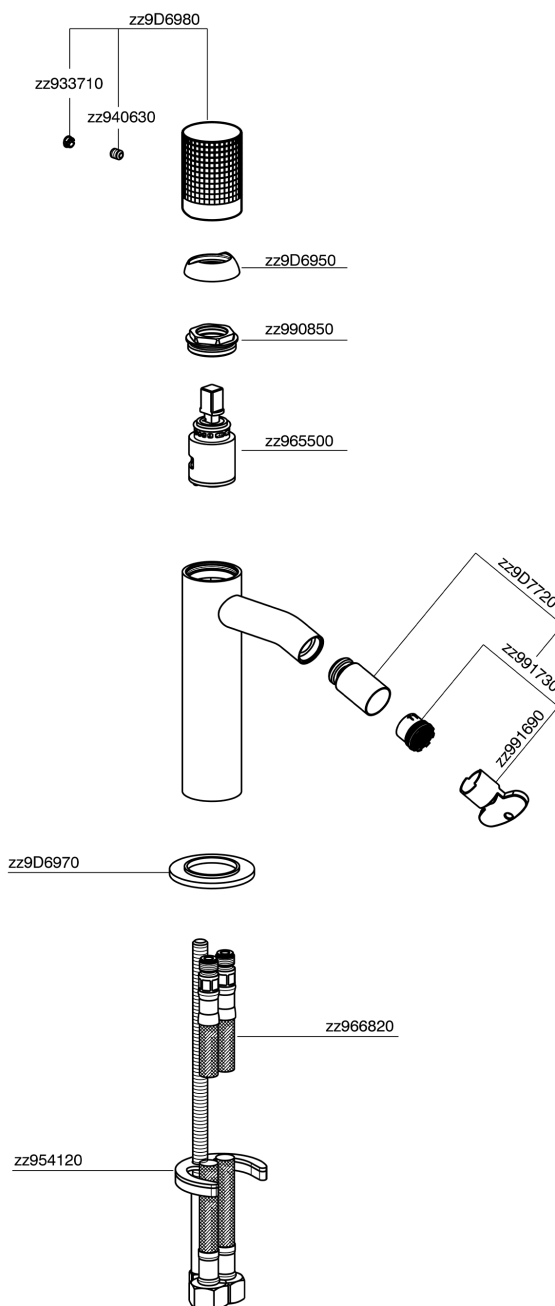

Bidé monomando NUANCE X32_X1000564

MODELO **X1000564**

Bidé monomando, sin desagüe automático, latiguillos acero G.3/8", Inox AISI 316L

ACABADOS DISPONIBLES

D1 D1 Inox Cepillado

5H 5H Dark Brass Brushed

5L 5L Brushed Black Titanium

5N 5N Oro Rosa Cepillado

CARACTERÍSTICAS

Recambio Cartucho **ZZ96550000**

Cartucho Monomando 25 mm

Bidé monomando NUANCE X32_X1000564

X1000564

<https://es.cisal.it/bide-monomando-nuance-x32-x1000564>

2026-04-30