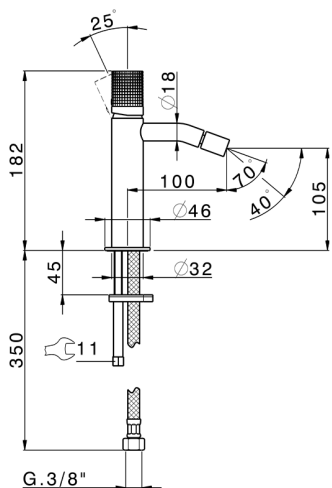

Bidé monomando NUANCE X32_X1000564

MODELO **X1000564**

Bidé monomando, sin desagüe automático, latiguillos acero G.3/8", Inox AISI 316L

ACABADOS DISPONIBLES

D1 D1 Inox Cepillado

5H 5H Dark Brass Brushed

5L 5L Brushed Black Titanium

5N 5N Oro Rosa Cepillado

CARACTERÍSTICAS

Recambio Cartucho **ZZ96550000**

Cartucho Monomando 25 mm

Bidé monomando NUANCE X32_X1000564

X1000564

<https://es.cisal.it/bide-monomando-nuance-x32-x1000564>

2026-04-30