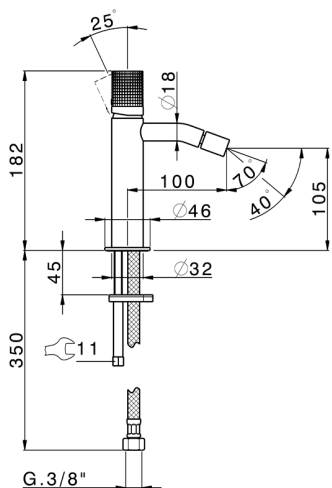

Bidé monomando NUANCE X32_X1000564

MODELO **X1000564**

Bidé monomando, sin desagüe automático, latiguillos acero G.3/8", Inox AISI 316L

ACABADOS DISPONIBLES

-  **D1** D1 Inox Cepillado
-  **5H** 5H Dark Brass Brushed
-  **5L** 5L Brushed Black Titanium
-  **5N** 5N Oro Rosa Cepillado

CARACTERÍSTICAS

Recambio Cartucho **ZZ96550000**

Cartucho Monomando 25 mm

Bidé monomando NUANCE X32_X1000564

X1000564

<https://es.cisal.it/bide-monomando-nuance-x32-x1000564>

2026-06-15