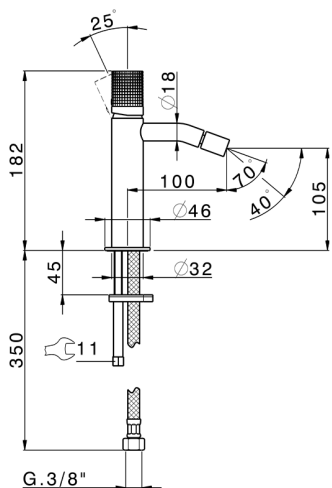

Bidé monomando NUANCE X32_X1000564

MODELO **X1000564**

Bidé monomando, sin desagüe automático, latiguillos acero G.3/8", Inox AISI 316L

ACABADOS DISPONIBLES

D1 D1 Inox Cepillado

5H 5H Dark Brass Brushed

5L 5L Brushed Black Titanium

5N 5N Oro Rosa Cepillado

CARACTERÍSTICAS

Recambio Cartucho **ZZ96550000**

Cartucho Monomando 25 mm

Bidé monomando NUANCE X32_X1000564

X1000564

<https://es.cisal.it/bide-monomando-nuance-x32-x1000564>

2026-06-19