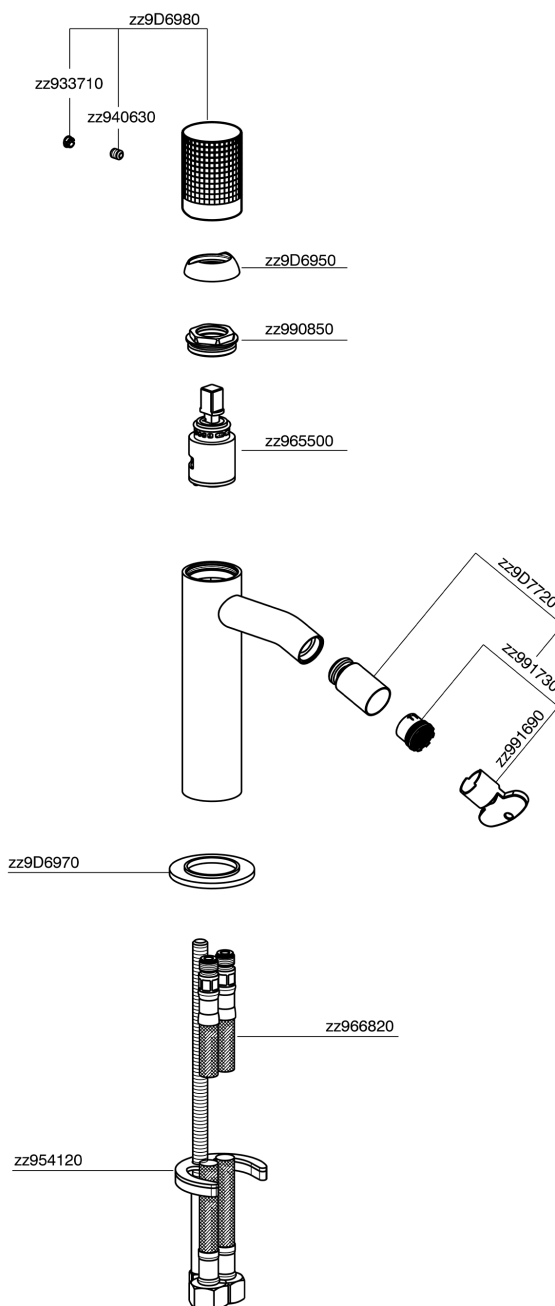

Bidé monomando NUANCE X32_X1000564

MODELO **X1000564**

Bidé monomando, sin desagüe automático, latiguillos acero G.3/8", Inox AISI 316L

ACABADOS DISPONIBLES

D1 D1 Inox Cepillado

5H 5H Dark Brass Brushed

5L 5L Brushed Black Titanium

5N 5N Oro Rosa Cepillado

CARACTERÍSTICAS

Recambio Cartucho **ZZ96550000**

Cartucho Monomando 25 mm

Bidé monomando NUANCE X32_X1000564

X1000564

<https://es.cisal.it/bide-monomando-nuance-x32-x1000564>

2026-06-19