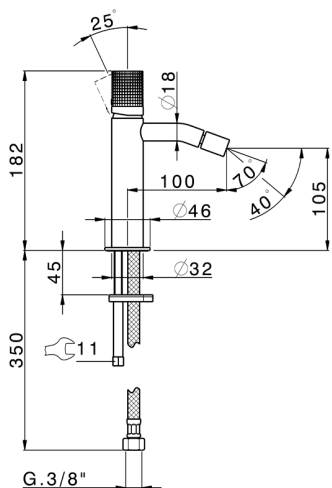

## Bidé monomando NUANCE X32\_X1000564

MODELO **X1000564**

Bidé monomando, sin desagüe automático, latiguillos acero G.3/8", Inox AISI 316L

ACABADOS DISPONIBLES

-  **D1** D1 Inox Cepillado
-  **5H** 5H Dark Brass Brushed
-  **5L** 5L Brushed Black Titanium
-  **5N** 5N Oro Rosa Cepillado

CARACTERÍSTICAS

Recambio Cartucho **ZZ96550000**

**Cartucho Monomando 25 mm**