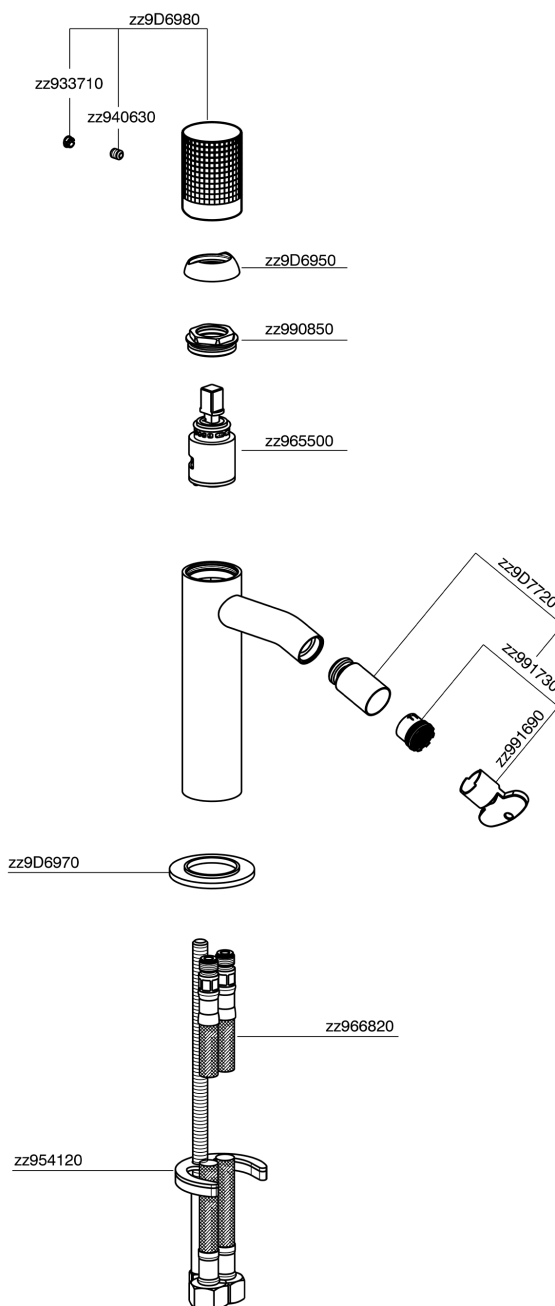

Bidé monomando NUANCE X32_X1000564

X1000564

<https://es.cisal.it/bide-monomando-nuance-x32-x1000564>

2026-05-01