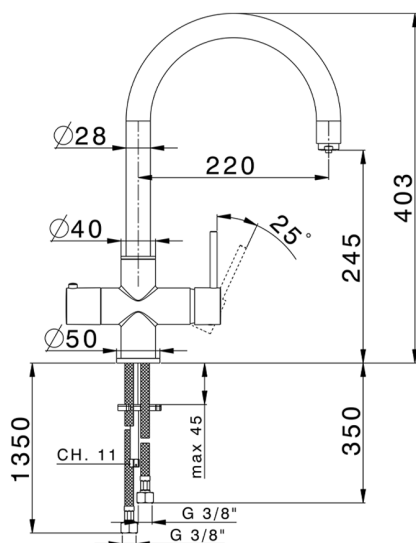

Fregadero monomando Cooking100 KITCHEN_CV001005

MODELO **CV001005**

Fregadero monomando Cooking100, con grifo para agua 100°, caño giratorio, sin caldera, latiguillos inox G.3/8"

ACABADOS DISPONIBLES

CARACTERÍSTICAS

Recambio Cartucho **ZZ94034000**

Cartucho Monomando 35 mm

EcoStop

La función EcoStop limita el caudal del agua aproximadamente el 50% de la salida máxima con una leve resistencia en la maneta. Basta con empujar ligeramente más allá de la mitad del tope sólo cuando se requiera la salida máxima de agua. Esto permitirá ahorrar hasta un 50% de agua.