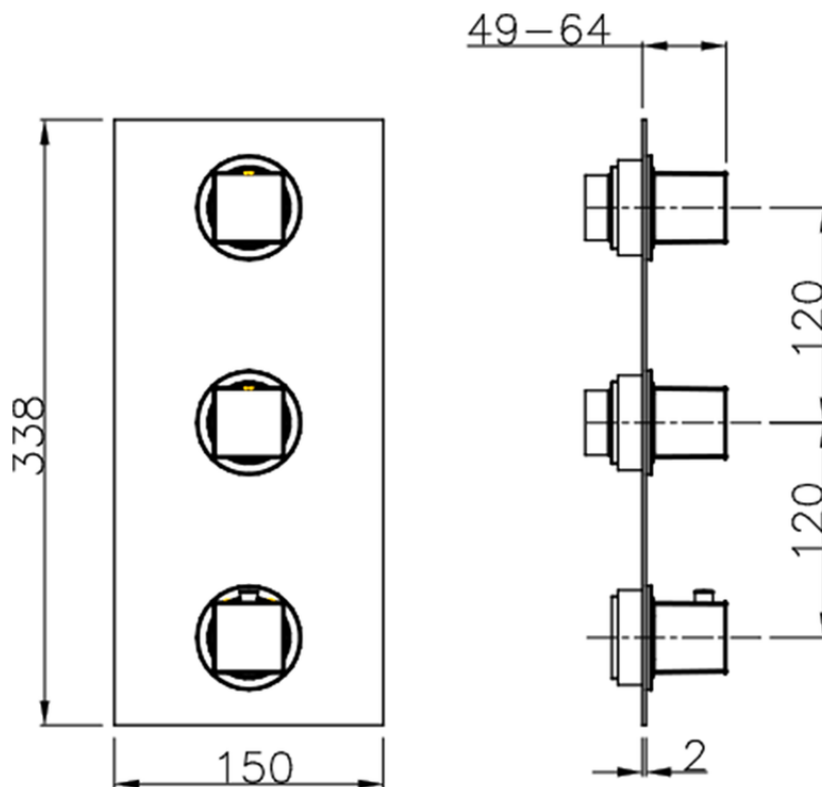

Parte externa termostático ducha 2 funciones ROADSTER ACCENT_RA01V200

RA01V200

<https://es.cisal.it/parte-externa-termostatico-ducha-2-funciones-roadster-accent-ra01v200>