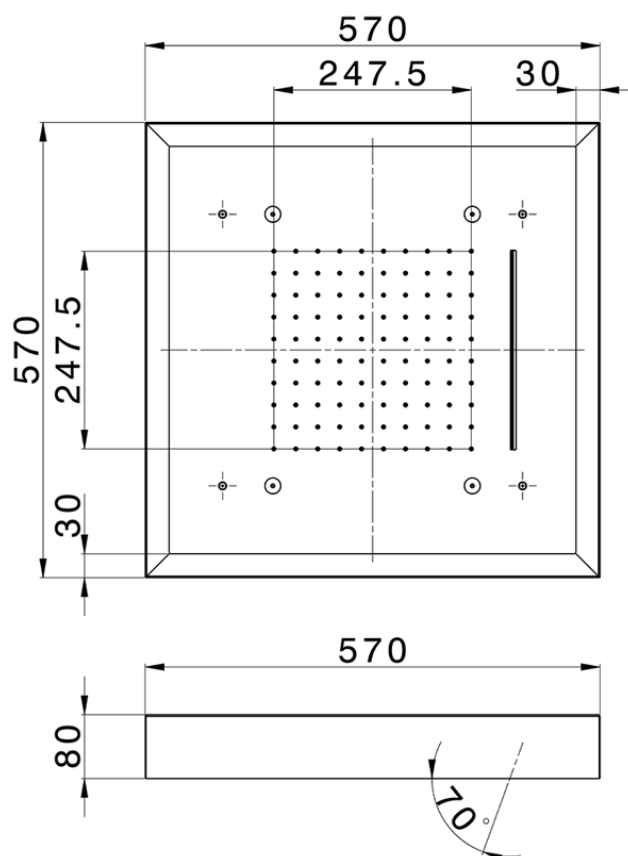

Rociador de techo con cromoterapia 570x570 mm ZEN SHOWER_ZS0C0160

ZS0C0160

<https://es.cisal.it/rociador-de-techo-con-cromoterapia-570x570-mm-zen-shower-zs0c0160>

2024-12-22