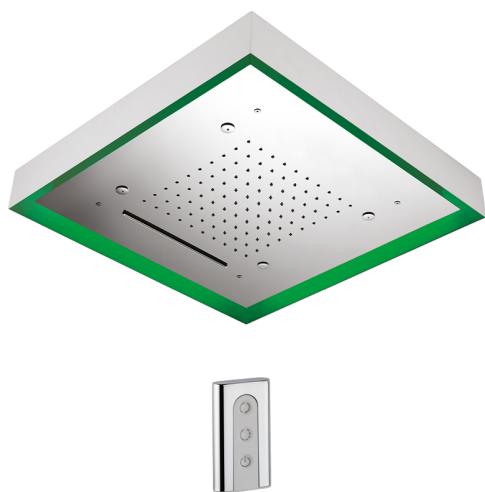

Rociador de techo con cromoterapia 570x570 mm ZEN SHOWER_ZS0C0160

MODELO **ZS0C0160**

Rociador de techo con cromoterapia 570x570 mm, con cubierta exterior blanca, funciones lluvia, nebulizador, funciones cascada, cromoterapia, con control inalámbrico, acero inoxidable AISI 304

ACABADOS DISPONIBLES

-  **40** 40 Negro Mate
-  **4Q** 4Q Blanco Mate
-  **D1** D1 Inox Cepillado
-  **D2** D2 Inox brillo

CARACTERÍSTICAS

2024-12-22