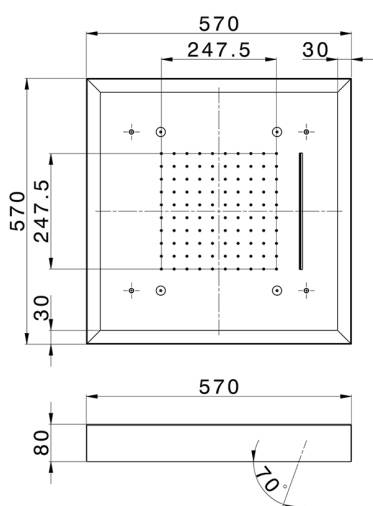

Rociador de techo con cromoterapia 570x570 mm ZEN SHOWER_ZS0C0160

MODELO **ZS0C0160**

Rociador de techo con cromoterapia 570x570 mm, con cubierta exterior blanca, funciones lluvia, nebulizador, funciones cascada, cromoterapia, con control inalámbrico, acero inoxidable AISI 304