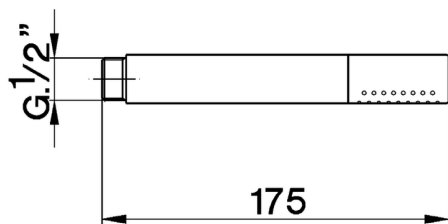

Duchita Minimalista de Latón SHOWER_DS014090

MODELO **DS014090**

Duchita Minimalista de Latón, una función

ACABADOS DISPONIBLES

-  **21** 21 Cromo
-  **2A** 2A Niquel Satinado Cepillado
-  **2P** 2P Oro Rosa
-  **2Q** 2Q Black Titanium
-  **40** 40 Negro Mate
-  **4Q** 4Q Blanco Mate